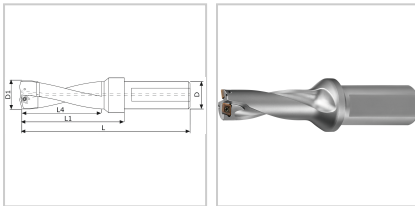

Wendeschneidplattenbohrer IK 3xD D18mm für WSP-Gr. B

372,23 €*

Preise inkl. MwSt. zzgl. Versandkosten

Artikelnummer: **12239018**

gute Spanabfuhr und reduzierte Schnittkräfte bei gleichzeitig erhöhter Stabilität durch optimierte Spanraumgeometrie, optimale Position der Schneiden und oberflächengehärtetes Trägerwerkzeug, innen und außen die gleiche Wendeschneidplatte sowie vier Schneiden pro Platte

Lieferumfang:

- Wendeschneidplattenbohrer
- Spanschrauben
- Torx-Schlüssel

Eigenschaften

Einsatz:	für stabile und instabile Bedingungen bei vielseitigen Bohranwendungen und Werkstückmaterialien, ohne Pilotbohrung, vielseitig einsetzbar in fast allen Materialien, auch zum Plansenken, Aufbohren sowie Innen- und Außenüberdrehen
Einstellbarkeit:	Nein
IK:	mit Kühlschmierstoff-Austritt axial schräg
Norm:	Werksnorm
x D:	3
Schneidrichtung:	rechts

Ausführungen

Code	D1 (mm)	D (mm)	Passend zu	L (mm)	L4 max (mm)	L1 (mm)	VE	Preis/VE
12239014	14	20	WSP-Gr. A	104	43	60	1 Stück	372,23 €
12239015	15	20	WSP-Gr. A	107	46	63	1 Stück	372,23 €
12239016	16	20	WSP-Gr. B	110	49	66	1 Stück	372,23 €
12239017	17	20	WSP-Gr. B	113	52	69	1 Stück	372,23 €
12239018	18	20	WSP-Gr. B	116	55	72	1 Stück	372,23 €
12239019	19	25	WSP-Gr. C	134	58	78	1 Stück	372,23 €
12239020	20	25	WSP-Gr. C	137	61	81	1 Stück	372,23 €
12239021	21	25	WSP-Gr. C	140	64	84	1 Stück	372,23 €
12239022	22	25	WSP-Gr. C	143	67	87	1 Stück	372,23 €
12239023	23	25	WSP-Gr. D	146	70	90	1 Stück	387,35 €
12239024	24	25	WSP-Gr. D	149	73	93	1 Stück	401,39 €
12239025	25	25	WSP-Gr. D	152	76	96	1 Stück	401,39 €
12239026	26	25	WSP-Gr. D	155	79	99	1 Stück	401,39 €
12239027	27	25	WSP-Gr. D	158	82	102	1 Stück	401,39 €
12239028	28	25	WSP-Gr. D	161	85	105	1 Stück	401,39 €
12239029	29	32	WSP-Gr. E	170	88	110	1 Stück	401,39 €
12239030	30	32	WSP-Gr. E	173	91	113	1 Stück	436,49 €
12239031	31	32	WSP-Gr. E	176	94	116	1 Stück	436,49 €