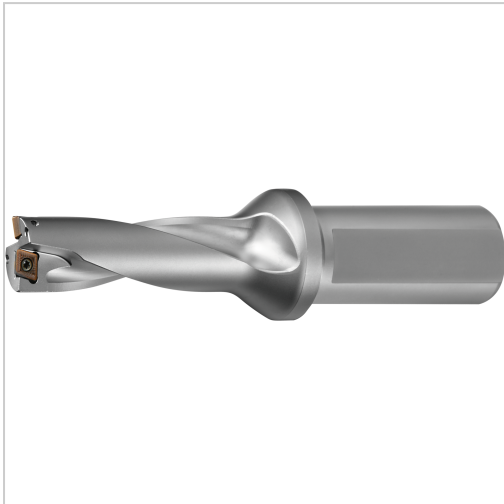

Wendeschneidplattenbohrer IK 3xD D18mm für WSP-Gr. B

372,23 €*

Preise inkl. MwSt. zzgl. Versandkosten

Artikelnummer: **12239018**

gute Spanabfuhr und reduzierte Schnittkräfte bei gleichzeitig erhöhter Stabilität durch optimierte Spanraumgeometrie, optimale Position der Schneiden und oberflächengehärtetes Trägerwerkzeug, innen und außen die gleiche Wendeschneidplatte sowie vier Schneiden pro Platte

Lieferumfang:

- Wendeschneidplattenbohrer
- Spanschrauben
- Torx-Schlüssel

Eigenschaften

Einsatz:	für stabile und instabile Bedingungen bei vielseitigen Bohranwendungen und Werkstückmaterialien, ohne Pilotbohrung, vielseitig einsetzbar in fast allen Materialien, auch zum Plansenken, Aufbohren sowie Innen- und Außenüberdrehen
Einstellbarkeit:	Nein
IK:	mit Kühlschmierstoff-Austritt axial schräg
Norm:	Werksnorm
x D:	3
Schneidrichtung:	rechts

Ausführungen

Code	D1 (mm)	D (mm)	Passend zu	L (mm)	L4 max (mm)	L1 (mm)	VE	Preis/VE
12239014	14	20	WSP-Gr. A	104	43	60	1 Stück	372,23 €
12239015	15	20	WSP-Gr. A	107	46	63	1 Stück	372,23 €
12239016	16	20	WSP-Gr. B	110	49	66	1 Stück	372,23 €
12239017	17	20	WSP-Gr. B	113	52	69	1 Stück	372,23 €
12239018	18	20	WSP-Gr. B	116	55	72	1 Stück	372,23 €
12239019	19	25	WSP-Gr. C	134	58	78	1 Stück	372,23 €
12239020	20	25	WSP-Gr. C	137	61	81	1 Stück	372,23 €
12239021	21	25	WSP-Gr. C	140	64	84	1 Stück	372,23 €
12239022	22	25	WSP-Gr. C	143	67	87	1 Stück	372,23 €
12239023	23	25	WSP-Gr. D	146	70	90	1 Stück	387,35 €
12239024	24	25	WSP-Gr. D	149	73	93	1 Stück	401,39 €
12239025	25	25	WSP-Gr. D	152	76	96	1 Stück	401,39 €
12239026	26	25	WSP-Gr. D	155	79	99	1 Stück	401,39 €
12239027	27	25	WSP-Gr. D	158	82	102	1 Stück	401,39 €
12239028	28	25	WSP-Gr. D	161	85	105	1 Stück	401,39 €
12239029	29	32	WSP-Gr. E	170	88	110	1 Stück	401,39 €
12239030	30	32	WSP-Gr. E	173	91	113	1 Stück	436,49 €
12239031	31	32	WSP-Gr. E	176	94	116	1 Stück	436,49 €