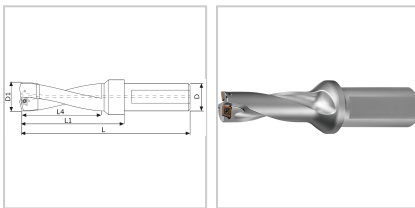

Wendeschneidplattenbohrer IK 3xD D18mm für WSP-Gr. B

372,23 €*

Preise inkl. MwSt. zzgl. Versandkosten

Artikelnummer: **12239018**

gute Spanabfuhr und reduzierte Schnittkräfte bei gleichzeitig erhöhter Stabilität durch optimierte Spanraumgeometrie, optimale Position der Schneiden und oberflächengehärtetes Trägerwerkzeug, innen und außen die gleiche Wendeschneidplatte sowie vier Schneiden pro Platte

Lieferumfang:

- Wendeschneidplattenbohrer
- Spanschrauben
- Torx-Schlüssel

Eigenschaften

Einsatz:	für stabile und instabile Bedingungen bei vielseitigen Bohranwendungen und Werkstückmaterialien, ohne Pilotbohrung, vielseitig einsetzbar in fast allen Materialien, auch zum Plansenken, Aufbohren sowie Innen- und Außenüberdrehen
Einstellbarkeit:	Nein
IK:	mit Kühlschmierstoff-Austritt axial schräg
Norm:	Werksnorm
x D:	3
Schneidrichtung:	rechts

Ausführungen

Code	D1 (mm)	D (mm)	Passend zu	L (mm)	L4 max (mm)	L1 (mm)	VE	Preis/VE
12239014	14	20	WSP-Gr. A	104	43	60	1 Stück	372,23 €
12239015	15	20	WSP-Gr. A	107	46	63	1 Stück	372,23 €
12239016	16	20	WSP-Gr. B	110	49	66	1 Stück	372,23 €
12239017	17	20	WSP-Gr. B	113	52	69	1 Stück	372,23 €
12239018	18	20	WSP-Gr. B	116	55	72	1 Stück	372,23 €
12239019	19	25	WSP-Gr. C	134	58	78	1 Stück	372,23 €
12239020	20	25	WSP-Gr. C	137	61	81	1 Stück	372,23 €
12239021	21	25	WSP-Gr. C	140	64	84	1 Stück	372,23 €
12239022	22	25	WSP-Gr. C	143	67	87	1 Stück	372,23 €
12239023	23	25	WSP-Gr. D	146	70	90	1 Stück	387,35 €
12239024	24	25	WSP-Gr. D	149	73	93	1 Stück	401,39 €
12239025	25	25	WSP-Gr. D	152	76	96	1 Stück	401,39 €
12239026	26	25	WSP-Gr. D	155	79	99	1 Stück	401,39 €
12239027	27	25	WSP-Gr. D	158	82	102	1 Stück	401,39 €
12239028	28	25	WSP-Gr. D	161	85	105	1 Stück	401,39 €
12239029	29	32	WSP-Gr. E	170	88	110	1 Stück	401,39 €
12239030	30	32	WSP-Gr. E	173	91	113	1 Stück	436,49 €
12239031	31	32	WSP-Gr. E	176	94	116	1 Stück	436,49 €