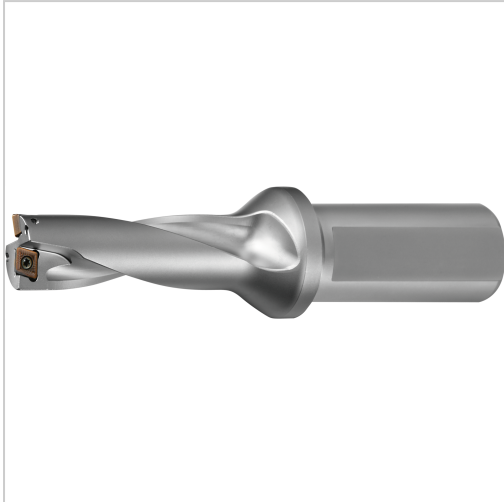

Wendeschneidplattenbohrer IK 3xD D18mm für WSP-Gr. B

372,23 €*

Preise inkl. MwSt. zzgl. Versandkosten

Artikelnummer: **12239018**

gute Spanabfuhr und reduzierte Schnittkräfte bei gleichzeitig erhöhter Stabilität durch optimierte Spanraumgeometrie, optimale Position der Schneiden und oberflächengehärtetes Trägerwerkzeug, innen und außen die gleiche Wendeschneidplatte sowie vier Schneiden pro Platte

Lieferumfang:

- Wendeschneidplattenbohrer
- Spanschrauben
- Torx-Schlüssel

Eigenschaften

Einsatz:	für stabile und instabile Bedingungen bei vielseitigen Bohranwendungen und Werkstückmaterialien, ohne Pilotbohrung, vielseitig einsetzbar in fast allen Materialien, auch zum Plansenken, Aufbohren sowie Innen- und Außenüberdrehen
Einstellbarkeit:	Nein
IK:	mit Kühlschmierstoff-Austritt axial schräg
Norm:	Werksnorm
x D:	3
Schneidrichtung:	rechts

Ausführungen

Code	D1 (mm)	D (mm)	Passend zu	L (mm)	L4 max (mm)	L1 (mm)	VE	Preis/VE
12239014	14	20	WSP-Gr. A	104	43	60	1 Stück	372,23 €
12239015	15	20	WSP-Gr. A	107	46	63	1 Stück	372,23 €
12239016	16	20	WSP-Gr. B	110	49	66	1 Stück	372,23 €
12239017	17	20	WSP-Gr. B	113	52	69	1 Stück	372,23 €
12239018	18	20	WSP-Gr. B	116	55	72	1 Stück	372,23 €
12239019	19	25	WSP-Gr. C	134	58	78	1 Stück	372,23 €
12239020	20	25	WSP-Gr. C	137	61	81	1 Stück	372,23 €
12239021	21	25	WSP-Gr. C	140	64	84	1 Stück	372,23 €
12239022	22	25	WSP-Gr. C	143	67	87	1 Stück	372,23 €
12239023	23	25	WSP-Gr. D	146	70	90	1 Stück	387,35 €
12239024	24	25	WSP-Gr. D	149	73	93	1 Stück	401,39 €
12239025	25	25	WSP-Gr. D	152	76	96	1 Stück	401,39 €
12239026	26	25	WSP-Gr. D	155	79	99	1 Stück	401,39 €
12239027	27	25	WSP-Gr. D	158	82	102	1 Stück	401,39 €
12239028	28	25	WSP-Gr. D	161	85	105	1 Stück	401,39 €
12239029	29	32	WSP-Gr. E	170	88	110	1 Stück	401,39 €
12239030	30	32	WSP-Gr. E	173	91	113	1 Stück	436,49 €
12239031	31	32	WSP-Gr. E	176	94	116	1 Stück	436,49 €