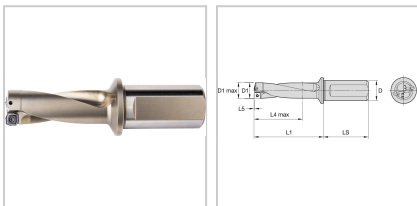

Wendeschneidplattenbohrer TopCut Four™ IK 4xD für WSP Gr. C D23mm

WIDIA

460,53 €*

Preise inkl. MwSt. zzgl. Versandkosten

Artikelnummer: **12240323**

der robuste Grundkörper erfüllt höchste Ansprüche an Kosteneffizienz und Qualität, innere und äußere Wendeschneidplatte weisen jeweils 4 Schneiden auf, die Geometrien der Wendeschneidplatten sorgen für ein einzigartiges Zentrierverhalten, durch hohe Schnittwerte, weite Spankammern und vergrößerte Kühlkanäle wird ein optimaler Spänetransport bei höchstem Zeitspanvolumen erreicht

Lieferumfang:

- Wendeschneidplattenbohrer
- Spanschrauben
- Torx-Schlüssel

Eigenschaften

Einsatz:

für stabile und instabile Bedingungen bei vielseitigen Bohranwendungen und Werkstückmaterialien, ohne Pilotbohrung, in allen handelsüblichen Werkzeugaufnahmen, auf BAZ und CNC-Maschinen

Einstellbarkeit:

Nein

IK:

mit Kühlschmierstoff-Austritt axial schräg

Norm:

Werksnorm

x D:

4