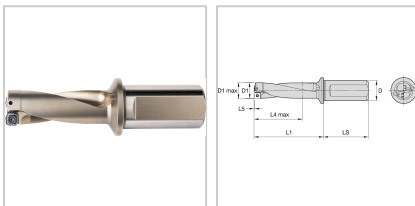

## Wendeschneidplattenbohrer TopCut Four™ IK 4xD für WSP Gr. C D23mm

## 460,53 €\* Netto

Preise inkl. MwSt. zzgl. Versandkosten

Artikelnummer: **12240323**

der robuste Grundkörper erfüllt höchste Ansprüche an Kosteneffizienz und Qualität, innere und äußere Wendeschneidplatte weisen jeweils 4 Schneiden auf, die Geometrien der Wendeschneidplatten sorgen für ein einzigartiges Zentrierverhalten, durch hohe Schnittwerte, weite Spankammern und vergrößerte Kühlkanäle wird ein optimaler Spänentransport bei höchstem Zeitspanvolumen erreicht