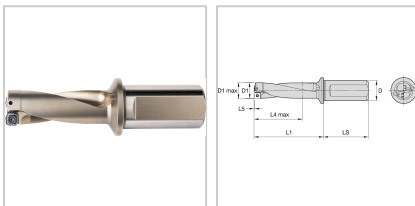

Wendeschneidplattenbohrer TopCut Four™ IK 5xD für WSP Gr. F D40mm

WIDIA

643,79 €*

Preise inkl. MwSt. zzgl. Versandkosten

Artikelnummer: **12240440**

der robuste Grundkörper erfüllt höchste Ansprüche an Kosteneffizienz und Qualität, innere und äußere Wendeschneidplatte weisen jeweils 4 Schneiden auf, die Geometrien der Wendeschneidplatten sorgen für ein einzigartiges Zentrierverhalten, durch hohe Schnittwerte, weite Spankammern und vergrößerte Kühlkanäle wird ein optimaler Spänentransport bei höchstem Zeitspanvolumen erreicht

Lieferumfang:

- Wendeschneidplattenbohrer
- Spanschrauben
- Torx-Schlüssel

Eigenschaften

Einsatz:

für stabile und instabile Bedingungen bei vielseitigen Bohranwendungen und Werkstückmaterialien, ohne Pilotbohrung, in allen handelsüblichen Werkzeugaufnahmen, auf BAZ und CNC-Maschinen

Einstellbarkeit:

Nein

IK:

mit Kühlschmierstoff-Austritt axial schräg

Norm:

Werksnorm

x D:

5