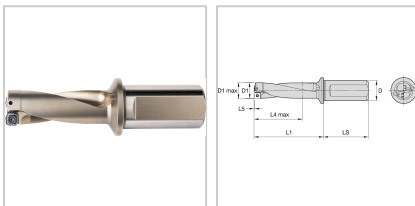

Wendeschneidplattenbohrer TopCut Four™ IK 5xD für WSP Gr. F D40mm

WIDIA

643,79 €*

Preise inkl. MwSt. zzgl. Versandkosten

Artikelnummer: **12240440**

der robuste Grundkörper erfüllt höchste Ansprüche an Kosteneffizienz und Qualität, innere und äußere Wendeschneidplatte weisen jeweils 4 Schneiden auf, die Geometrien der Wendeschneidplatten sorgen für ein einzigartiges Zentrierverhalten, durch hohe Schnittwerte, weite Spankammern und vergrößerte Kühlkanäle wird ein optimaler Spänetransport bei höchstem Zeitspanvolumen erreicht

Lieferumfang:

- Wendeschneidplattenbohrer
- Spanschrauben
- Torx-Schlüssel

Eigenschaften

Einsatz:

für stabile und instabile Bedingungen bei vielseitigen Bohranwendungen und Werkstückmaterialien, ohne Pilotbohrung, in allen handelsüblichen Werkzeugaufnahmen, auf BAZ und CNC-Maschinen

Einstellbarkeit:

Nein

IK:

mit Kühlschmierstoff-Austritt axial schräg

Norm:

Werksnorm

x D:

5