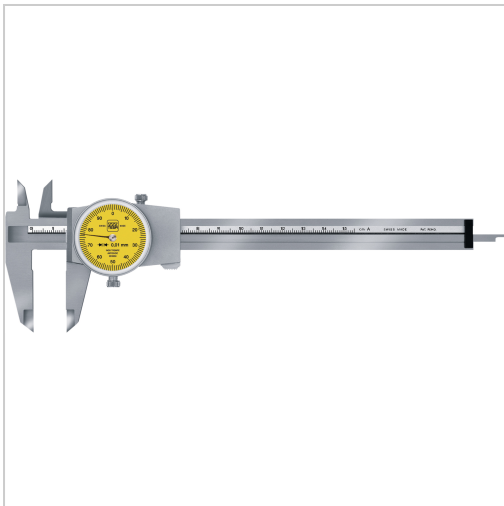

Uhrenmessschieber TESA CCMA-M MB150mm Abl. 0,01mm DIN862AR Zeigerumdr. 1mm mit Prüfbericht

213,01 €*

Preise inkl. MwSt. zzgl. Versandkosten

Artikelnummer: **32472150**

patentierte Stoßschutzeinrichtung,
 Vierfachmessung Rundskala, drehbares Skalenblatt Ø 32
 mm, Feststellschraube

Lieferumfang:

Messschieber und Etui

Eigenschaften

Kalibrierung:	K100
Material:	Edelstahl
Messbereich (mm):	0 - 150
Nachweis:	Tesa-Prüfbericht mit Konformitätserklärung
Norm:	DIN 862AR
Schnabellänge (mm):	40
Tiefenmaß:	eckig
Anzeige:	Uhr

Ausführungen

Code	Ablesung (mm)	Zeigerumdrehung (mm)	VE	Preis/VE
32472150	0,01	1	1 Stück	213,01 €
32470150	0,02	2	1 Stück	199,92 €