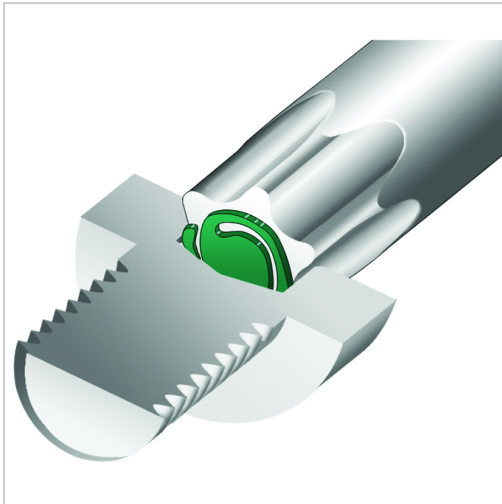

Stiftschlüssel TORX® lang mit MagicSpring® L121x23mm T10

wiha 
 Tools that work for you

6,31 €*

Preise inkl. MwSt. zzgl. Versandkosten

Artikelnummer: **4159910**

die MagicSpring®-Festhaltefeder hält jede Torx®-Schraube zuverlässig fest

Eigenschaften

Material:	Chrom-Vanadium-Stahl
Oberfläche:	schwarzoxidiert
Antriebsart:	Torx®

Ausführungen

Code	Schenkellänge (mm)	Größe	VE	Preis/VE
415999	21/111	TX9	1 Stück	5,83 €
4159910	23/121	TX10	1 Stück	6,31 €
4159920	29/148	TX20	1 Stück	6,90 €

Code	Schenkellänge (mm)	Größe	VE	Preis/VE
4159930	38/191	TX30	1 Stück	8,21 €