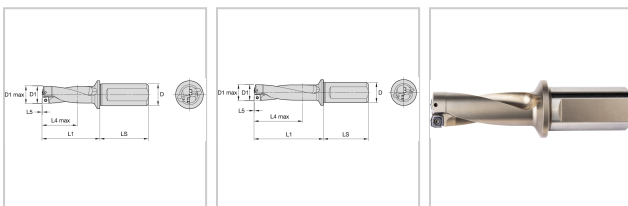

## 619,99 €\*

Preise inkl. MwSt. zzgl. Versandkosten

Artikelnummer: **12240168**

der robuste Grundkörper erfüllt höchste Ansprüche an Kosteneffizienz und Qualität, innere und äußere Wendeschneidplatte weisen jeweils 4 Schneiden auf, die Geometrien der Wendeschneidplatten sorgen für ein einzigartiges Zentrierverhalten, durch hohe Schnittwerte, weite Spankammern und vergrößerte Kühlkanäle wird ein optimaler Spänetransport bei höchstem Zeitspanvolumen erreicht

### Lieferumfang:

- Wendeschneidplattenbohrer
- Spanschrauben
- Torx-Schlüssel