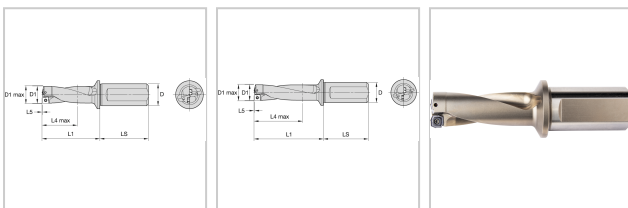

Wendeschneidplattenbohrer TopCut Four™ IK 2xD für WSP Gr. H D68mm

WIDIA

619,99 €*

Preise inkl. MwSt. zzgl. Versandkosten

Artikelnummer: **12240168**

der robuste Grundkörper erfüllt höchste Ansprüche an Kosteneffizienz und Qualität, innere und äußere Wendeschneidplatte weisen jeweils 4 Schneiden auf, die Geometrien der Wendeschneidplatten sorgen für ein einzigartiges Zentrierverhalten, durch hohe Schnittwerte, weite Spankammern und vergrößerte Kühlkanäle wird ein optimaler Spänetransport bei höchstem Zeitspanvolumen erreicht

Lieferumfang:

- Wendeschneidplattenbohrer
- Spanschrauben
- Torx-Schlüssel

Eigenschaften

Einsatz:

für stabile und instabile Bedingungen bei vielseitigen Bohranwendungen und Werkstückmaterialien, ohne Pilotbohrung, in allen handelsüblichen Werkzeugaufnahmen, auf BAZ und CNC-Maschinen

Einstellbarkeit:

Nein

IK:

mit Kühlschmierstoff-Austritt axial schräg

Norm:

Werksnorm

x D:

2