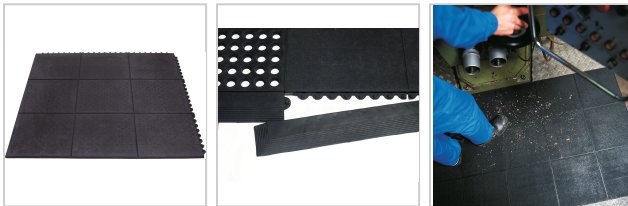

## Bodenbelag Yoga Solid Bodenfliese Spark 900x900mm schwarz

**146,49 €\***

Preise inkl. MwSt. zzgl. Versandkosten

Artikelnummer: **942260**

aus Kautschuk, im Innenbereich einsetzbar, gute ergonomische Eigenschaften, gute Rutschfestigkeit (R10 DIN 51130), flexibles Modulsystem

- **Typ Spark:** ideal für Schweißarbeitsplätze geeignet

### Eigenschaften

B (mm):	900
Flächenmasse (kg/m²):	12,8
L (mm):	900
Material:	Kautschuk
Stärke (mm):	17

### Ausführungen

Code	Farbe	Ausführung	VE	Preis/VE
942260	schwarz	Bodenfliese	1 Stück	146,49 €

Code	Farbe	Ausführung	VE	Preis/VE
942264	schwarz	Randleiste mit Ecke, weiblich	1 Stück	41,17 €
942268	gelb	Randleiste mit Ecke, weiblich	1 Stück	55,33 €
942262	schwarz	Randleiste mit Ecke, männlich	1 Stück	41,17 €
942266	gelb	Randleiste mit Ecke, männlich	1 Stück	55,33 €