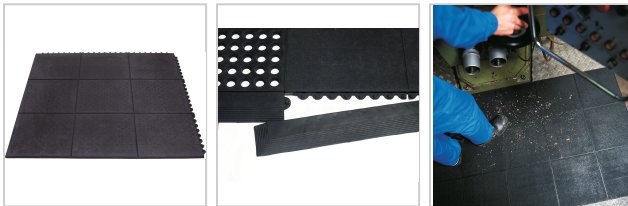

Bodenbelag Yoga Solid Bodenfliese Basic 900x900mm schwarz

92,22 €*

Preise inkl. MwSt. zzgl. Versandkosten

Artikelnummer: **942240**

aus Kautschuk, im Innenbereich einsetzbar, gute ergonomische Eigenschaften, gute Rutschfestigkeit (R10 DIN 51130), flexibles Modulsystem

- **Typ Basic:** ideal für Böden, auf denen eine trockene, trittsichere und rutschfeste Oberfläche gewünscht wird

Eigenschaften

B (mm):	900
Flächenmasse (kg/m²):	12,8
L (mm):	900
Material:	Kautschuk
Stärke (mm):	17

Ausführungen

Code	Farbe	Ausführung	VE	Preis/VE
942240	schwarz	Bodenfliese	1 Stück	92,22 €

Code	Farbe	Ausführung	VE	Preis/VE
942244	schwarz	Randleiste mit Ecke, weiblich	1 Stück	21,42 €
942248	gelb	Randleiste mit Ecke, weiblich	1 Stück	33,56 €
942242	schwarz	Randleiste mit Ecke, männlich	1 Stück	21,42 €
942246	gelb	Randleiste mit Ecke, männlich	1 Stück	33,56 €