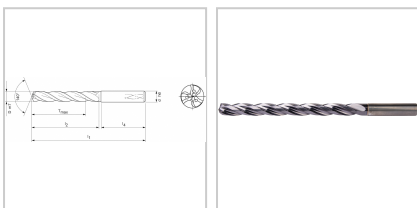

Hochleistungsbohrer VHM EYL+ High-Feed™ 12xD IK WN/DIN6535-HA D4,5mm

160,65 €*

Preise inkl. MwSt. zzgl. Versandkosten

Artikelnummer: 1186954,5

Beschreibung:

gutes Eigenzentrierverhalten durch speziellen Schraubenflächenanschliff, fluchtungsgenaue Bohrungen durch drei Führungsfasen, extrem wirtschaftliche Bearbeitung durch 50-100% höhere Vorschübe und bis zu 50% erhöhtem Standweg, Bohrungstoleranz von IT9 erreichbar, 3 Führungsfasen

Einsatz:

Stähle bis 1400 N/mm², rostfreie Stähle und Guss

Vorraussetzung:

leistungsstarke Maschine, spielarme Spindel, fluchtungsgenaue Werkzeugaufnahme

Eigenschaften

Beschichtung:	EYL+ Doppelbeschichtung
Drallrichtung:	rechts
Drallwinkel (°):	30
Form des Schaftes:	Zylinder
Hauptanwendung:	Edelstahl, Gusseisen, Stahl
IK:	mit Kühlschmierstoff-Austritt axial konzentrisch
L1 (mm):	102
L2 (mm):	64

L4 (mm):	36
Material:	VHM
Norm:	Werksnorm
Schaft:	HA
Spitzenwinkel (°):	135
Tmax (mm):	58
d (mm):	6
x D:	12
z:	3

Ausführungen

Code	D (mm)	VE	Preis/VE
1186954	4	1 Stück	160,65 €
1186954,1	4,1	1 Stück	160,65 €
1186954,3	4,3	1 Stück	160,65 €
1186954,5	4,5	1 Stück	160,65 €
1186955	5	1 Stück	160,65 €
1186955,1	5,1	1 Stück	160,65 €
1186955,2	5,2	1 Stück	160,65 €
1186955,5	5,5	1 Stück	160,65 €
1186955,8	5,8	1 Stück	160,65 €
1186956	6	1 Stück	160,65 €
1186956,1	6,1	1 Stück	213,01 €
1186956,5	6,5	1 Stück	213,01 €
1186956,8	6,8	1 Stück	213,01 €
1186957	7	1 Stück	213,01 €
1186957,5	7,5	1 Stück	213,01 €
1186957,8	7,8	1 Stück	213,01 €
1186958	8	1 Stück	213,01 €
1186958,5	8,5	1 Stück	316,54 €
1186959	9	1 Stück	316,54 €
1186959,5	9,5	1 Stück	316,54 €
1186959,8	9,8	1 Stück	316,54 €