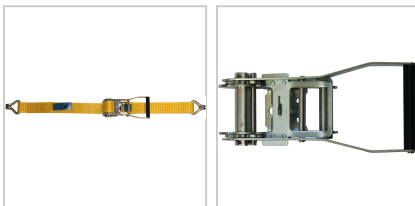

Zurrgurt Ratsche "Profi" Cargo orange einteilig Band-B50mm L8m 4000daN

34,03 €

Preise exkl. MwSt. zzgl. Versandkosten

Artikelnummer: **962514**

gefertigt nach EN 12195-2, eingenähtes Sicherheitsetikett, in verschiedenen Bandbreiten, Längen und mit unterschiedlichen Zugkräften verfügbar,

3 Ratschentypen:

Kuli: einfache Ratsche ohne Transportsicherung, Länge 134 mm

Cargo: Standardratsche mit Transportsicherung, Länge 230 mm

Ergo Plus: Langhebelzugratsche mit Feinverzahnung, Doppelzahnkranz, Transportsicherung, Label in Schlaufe geschützt, Länge 376 mm

Eigenschaften

Ausführung:	einteilig
B (mm):	50
Farbe:	orange
Typ:	Ergo Plus
Zugkraft (daN):	4000

Ausführungen

Code	L (m)	Zugkraft (daN)	VE	Preis/VE
962514	8	4000	1 Stück	34,03 €
962516	8	5000	1 Stück	35,94 €
962513	6	4000	1 Stück	30,23 €
962515	10	4000	1 Stück	37,84 €
962517	10	5000	1 Stück	40,34 €