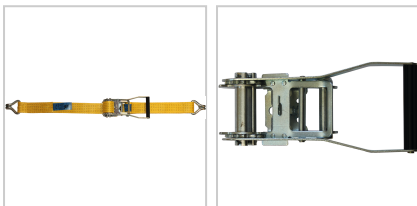

Zurrgurt Ratsche "Profi" Cargo gelb einteilig Band-B50mm L8m 5000daN

35,94 €*

Preise inkl. MwSt. zzgl. Versandkosten

Artikelnummer: **962516**

gefertigt nach EN 12195-2, eingenähtes Sicherheitsetikett, in verschiedenen Bandbreiten, Längen und mit unterschiedlichen Zugkräften verfügbar,

3 Ratschentypen:

Kuli: einfache Ratsche ohne Transportsicherung, Länge 134 mm

Cargo: Standardratsche mit Transportsicherung, Länge 230 mm

Ergo Plus: Langhebelzugratsche mit Feinverzahnung, Doppelzahnkranz, Transportsicherung, Label in Schlaufe geschützt, Länge 376 mm

Eigenschaften

Ausführung:	einteilig
B (mm):	50
Farbe:	gelb
Typ:	Ergo Plus
Zugkraft (daN):	5000

Ausführungen

Code	L (m)	Zugkraft (daN)	VE	Preis/VE
962514	8	4000	1 Stück	34,03 €
962516	8	5000	1 Stück	35,94 €
962513	6	4000	1 Stück	30,23 €
962515	10	4000	1 Stück	37,84 €
962517	10	5000	1 Stück	40,34 €