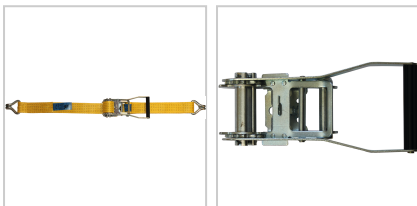

Zurrgurt Ratsche "Profi" Cargo gelb einteilig Band-B50mm L10m 5000daN

40,34 €*

Preise inkl. MwSt. zzgl. Versandkosten

Artikelnummer: **962517**

gefertigt nach EN 12195-2, eingenähtes Sicherheitsetikett, in verschiedenen Bandbreiten, Längen und mit unterschiedlichen Zugkräften verfügbar,

3 Ratschentypen:

Kuli: einfache Ratsche ohne Transportsicherung, Länge 134 mm

Cargo: Standardratsche mit Transportsicherung, Länge 230 mm

Ergo Plus: Langhebelzugratsche mit Feinverzahnung, Doppelzahnkranz, Transportsicherung, Label in Schlaufe geschützt, Länge 376 mm

Eigenschaften

Ausführung:	einteilig
B (mm):	50
Farbe:	gelb
Typ:	Ergo Plus
Zugkraft (daN):	5000

Ausführungen

Code	L (m)	Zugkraft (daN)	VE	Preis/VE
962514	8	4000	1 Stück	34,03 €
962516	8	5000	1 Stück	35,94 €
962513	6	4000	1 Stück	30,23 €
962515	10	4000	1 Stück	37,84 €
962517	10	5000	1 Stück	40,34 €