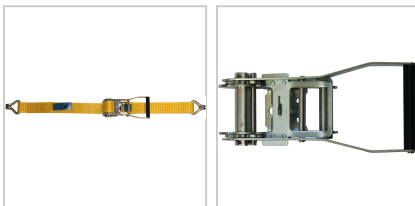

## Zurrgurt Ratsche "Profi" Cargo orange zweiteilig mit Spitzhaken Band-B50mm L8m 2000daN

**27,97 €\***

Preise inkl. MwSt. zzgl. Versandkosten

Artikelnummer: **962524**

gefertigt nach EN 12195-2, eingenähtes Sicherheitsetikett, in verschiedenen Bandbreiten, Längen und mit unterschiedlichen Zugkräften verfügbar,

3 Ratschentypen:

**Kuli:** einfache Ratsche ohne Transportsicherung, Länge 134 mm

**Cargo:** Standardratsche mit Transportsicherung, Länge 230 mm

**Ergo Plus:** Langhebelzugratsche mit Feinverzahnung, Doppelzahnkranz, Transportsicherung, Label in Schlaufe geschützt, Länge 376 mm

### Eigenschaften

<b>Ausführung:</b>	zweiteilig, mit 2 Spitzhaken
<b>B (mm):</b>	50
<b>Farbe:</b>	orange
<b>Zugkraft (daN):</b>	2000
<b>Typ:</b>	Ergo Plus