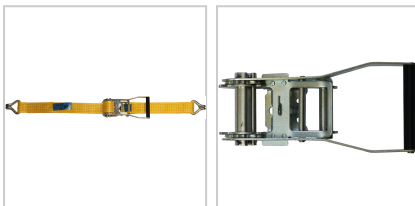

## Zurrgurt Ratsche "Profi" Cargo gelb zweiteilig mit Spitzhaken Band- B50mm L8m 2500daN

**29,75 €\***

Preise inkl. MwSt. zzgl. Versandkosten

Artikelnummer: **962526**

gefertigt nach EN 12195-2, eingenähtes Sicherheitsetikett, in verschiedenen Bandbreiten, Längen und mit unterschiedlichen Zugkräften verfügbar,

3 Ratschentypen:

**Kuli:** einfache Ratsche ohne Transportsicherung, Länge 134 mm

**Cargo:** Standardratsche mit Transportsicherung, Länge 230 mm

**Ergo Plus:** Langhebelzugratsche mit Feinverzahnung, Doppelzahnkranz, Transportsicherung, Label in Schlaufe geschützt, Länge 376 mm

### Eigenschaften

<b>Ausführung:</b>	zweiteilig, mit 2 Spitzhaken
<b>B (mm):</b>	50
<b>Farbe:</b>	gelb
<b>Zugkraft (daN):</b>	2500
<b>Typ:</b>	Ergo Plus