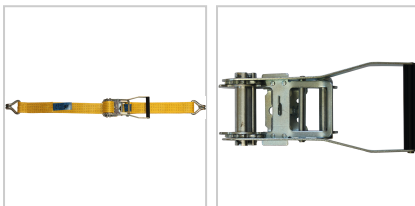

Zurrgurt Ratsche "Profi" Cargo gelb zweiteilig mit Spitzhaken Band- B50mm L8m 2500daN

29,75 €*

Preise inkl. MwSt. zzgl. Versandkosten

Artikelnummer: **962526**

gefertigt nach EN 12195-2, eingenähtes Sicherheitsetikett, in verschiedenen Bandbreiten, Längen und mit unterschiedlichen Zugkräften verfügbar,

3 Ratschentypen:

Kuli: einfache Ratsche ohne Transportsicherung, Länge 134 mm

Cargo: Standardratsche mit Transportsicherung, Länge 230 mm

Ergo Plus: Langhebelzugratsche mit Feinverzahnung, Doppelzahnkranz, Transportsicherung, Label in Schlaufe geschützt, Länge 376 mm

Eigenschaften

Ausführung:	zweiteilig, mit 2 Spitzhaken
B (mm):	50
Farbe:	gelb
Typ:	Ergo Plus
Zugkraft (daN):	2500

Ausführungen

Code	L (m)	Zugkraft (daN)	VE	Preis/VE
962524	8	2000	1 Stück	27,97 €
962526	8	2500	1 Stück	29,75 €
962523	6	2000	1 Stück	24,28 €
962525	10	2000	1 Stück	31,18 €
962527	10	2500	1 Stück	34,39 €