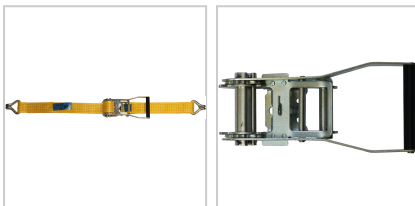

Zurrgurt Ratsche "Profi" Cargo gelb zweiteilig mit Spitzhaken Band- B50mm L8m 2500daN

29,75 €*

Preise inkl. MwSt. zzgl. Versandkosten

Artikelnummer: **962526**

gefertigt nach EN 12195-2, eingenähtes Sicherheitsetikett, in verschiedenen Bandbreiten, Längen und mit unterschiedlichen Zugkräften verfügbar,

3 Ratschentypen:

Kuli: einfache Ratsche ohne Transportsicherung, Länge 134 mm

Cargo: Standardratsche mit Transportsicherung, Länge 230 mm

Ergo Plus: Langhebelzugratsche mit Feinverzahnung, Doppelzahnkranz, Transportsicherung, Label in Schlaufe geschützt, Länge 376 mm

Eigenschaften

Ausführung:	zweiteilig, mit 2 Spitzhaken
B (mm):	50
Farbe:	gelb
Zugkraft (daN):	2500
Typ:	Ergo Plus

Ausführungen

Code	L (m)	Zugkraft (daN)	VE	Preis/VE
962524	8	2000	1 Stück	27,97 €
962526	8	2500	1 Stück	29,75 €
962523	6	2000	1 Stück	24,28 €
962525	10	2000	1 Stück	31,18 €
962527	10	2500	1 Stück	34,39 €