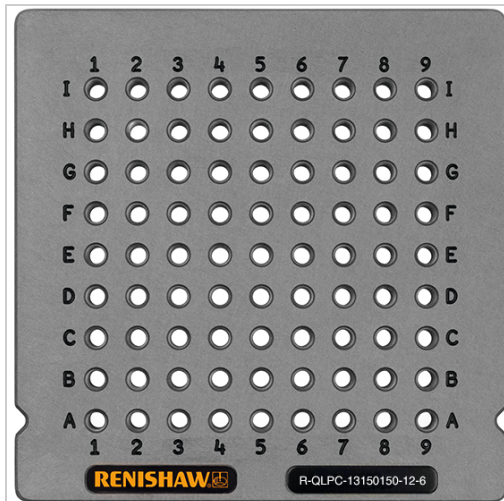

Schnelllade™-Platte L150mm B150mm H12,7mm mit Gewinden M6

327,25 €*

Preise inkl. MwSt. zzgl. Versandkosten

Artikelnummer: **34991771**

präzisionsgeschliffen, verfügt über mehrere M6 Gewindebohrungen in einem Abstand von je 12,7 mm, mit integrierten Magneten und V-Nuten, damit die Grundplatte in eine präzise und wiederholgenaue Position auf der Schnelllade™-Schiene (Art.-Nr. 3499178...) einrastet und somit schnell und einfach Be- und Entladen werden kann, verschleiß- und kratzfest dank Nituff® Harteloxal-Beschichtung

Ausführung:

81 Gewindebohrungen

Eigenschaften

B (mm):	150
H (mm):	12,7
L (mm):	150
material:	Aluminium

Ausführungen

Code	B (mm)	VE	Preis/VE
34991771	150	1 Stück	327,25 €
34991772	300	1 Stück	725,90 €
34991773	450	1 Stück	1.457,75 €