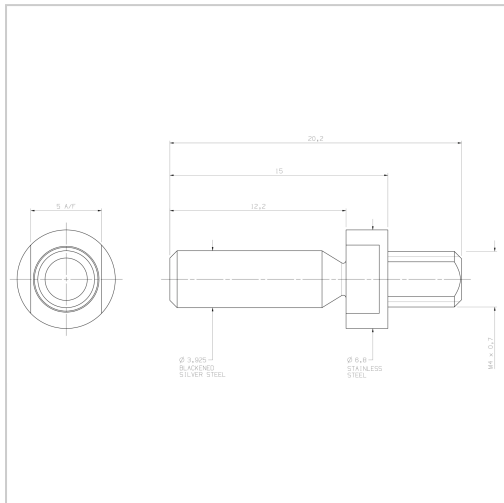

## Sollbruchstück mit Klemmzylinder D3,925x15mm

**RENISHAW**   
apply innovation™

**29,99 €\***

Preise inkl. MwSt. zzgl. Versandkosten

Artikelnummer: **34991380**

### Eigenschaften

D (mm):	3,925
Gewinde:	M4
L (mm):	15
material:	Stahl