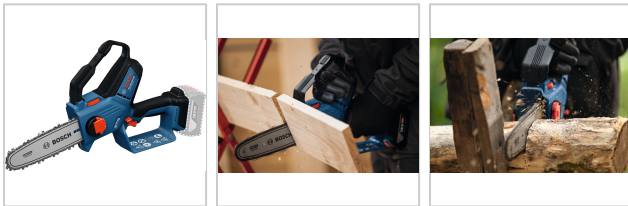

Akku-Kettensäge GKE 18V-20 im Karton

315,35 €*

Preise inkl. MwSt. zzgl. Versandkosten

Artikelnummer: **68301**

bürstenloser Motor, variable Kettengeschwindigkeit 7-8 m/s für eine optimale Schneidleistung, automatisches Kettenschmiersystem, Rückschlagerkennung

Einsatz:

für den kompakten Schnitt auf der Baustelle und im Garten

Lieferumfang:

ohne Akku, ohne Ladegerät, mit Klingenschutz

Eigenschaften

Akkusystem:	AMP-Share
Betriebsspannung (V):	18
Bosch Pro Service:	Gruppe C
Schnittkapazität (mm):	180
Schwertlänge (cm):	20
optionaler PRO-Service:	ja