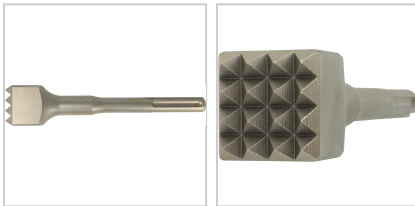

Stockermeißel SDS-Max Breite 45mm Tiefe 45mm 230mm 16 Zähne

72,89 €*

Preise inkl. MwSt. zzgl. Versandkosten

Artikelnummer: **479679**

mit 16 Zähnen, aus einem Stück geschmiedet, schneller Arbeitsfortschritt durch kurze Bauform

Einsatz:

zur Bearbeitung von Oberflächen bei Kunst- und Naturstein

Eigenschaften

Hauptanwendung:	Kalksandstein, Stein und Gasbetonstein, Marmor, Granit und Hartgestein
Klingenbreite (mm):	45
L (mm):	230
Aufnahme:	SDS-Max