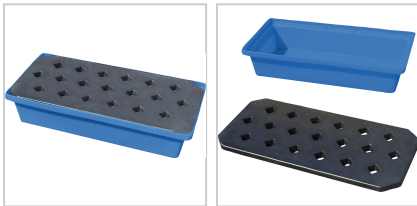

## Auffangwanne PE mit Lochplatte 31L H170 x T405 x B805mm

**171,36 €\***

Preise inkl. MwSt. zzgl. Versandkosten

Artikelnummer: **987092**

kompakt, leicht und platzsparend, PE-Lochplatte herausnehmbar

Einsatz:

### Eigenschaften

<b>Auffangvolumen (l):</b>	31
<b>Ausführung:</b>	mit PE-Lochplatte
<b>B (mm):</b>	805
<b>Farbe:</b>	blau, schwarz
<b>H (mm):</b>	170
<b>Material:</b>	Polyethylen
<b>T (mm):</b>	405