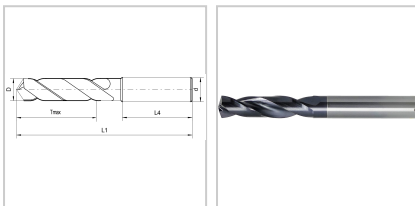

Hochleistungsbohrer VHM EYL+ 3xD Typ U 140° DIN6537K DIN6535-HA D10,7mm

65,74 €*

Preise inkl. MwSt. zzgl. Versandkosten

Artikelnummer: **11805510,7**

gutes Eigenzentrierverhalten, fluchtungsgenaue Bohrungen bei engen Toleranzen und guter Oberfläche, spezielle Geometrie und Spezialanschliff sorgen für optimale Bearbeitungsparameter, extrem hohe Verschleißfestigkeit und längere Standzeit durch spezielle Beschichtung

Eigenschaften

Beschichtung:	EYL+ Doppelbeschichtung
Drallrichtung:	rechts
Einsatz:	Stähle bis 1200 N/mm ² , Kohlenstoffstähle, Bronze, Guss und hochlegierte AISi-Legierungen
Form des Schaftes:	zylinder
Hauptanwendung:	Gusseisen, Stahl
Material:	VHM
Nebenanwendung:	Edelstahl, Nichteisenmetalle, Sonderlegierungen
Norm:	DIN 6537-K
Schaft:	HA
Spitzenwinkel (°):	140

x D:	3
z:	2
Schneidrichtung:	rechts

Ausführungen

Code	d (mm)	Tmax (mm)	D (mm)	L1 (mm)	L4 (mm)	VE	Preis/VE
1180553	6	14	3	62	36	1 Stück	39,27 €
1180553,1	6	14	3,1	62	36	1 Stück	39,27 €
1180553,2	6	14	3,2	62	36	1 Stück	39,27 €
1180553,3	6	14	3,3	62	36	1 Stück	39,27 €
1180553,4	6	14	3,4	62	36	1 Stück	39,27 €
1180553,5	6	14	3,5	62	36	1 Stück	39,27 €
1180553,6	6	14	3,6	62	36	1 Stück	39,27 €
1180553,7	6	14	3,7	62	36	1 Stück	39,27 €
1180553,8	6	17	3,8	66	36	1 Stück	39,27 €
1180553,9	6	17	3,9	66	36	1 Stück	39,27 €
1180554	6	17	4	66	36	1 Stück	39,27 €
1180554,1	6	17	4,1	66	36	1 Stück	39,27 €
1180554,2	6	17	4,2	66	36	1 Stück	39,27 €
1180554,3	6	17	4,3	66	36	1 Stück	39,27 €
1180554,4	6	17	4,4	66	36	1 Stück	39,27 €
1180554,5	6	17	4,5	66	36	1 Stück	39,27 €
1180554,6	6	17	4,6	66	36	1 Stück	39,27 €
1180554,65	6	17	4,65	66	36	1 Stück	39,27 €
1180554,7	6	17	4,7	66	36	1 Stück	39,27 €
1180554,8	6	20	4,8	66	36	1 Stück	39,27 €
1180554,9	6	20	4,9	66	36	1 Stück	39,27 €
1180555	6	20	5	66	36	1 Stück	39,27 €
1180555,1	6	20	5,1	66	36	1 Stück	39,27 €
1180555,2	6	20	5,2	66	36	1 Stück	39,27 €
1180555,3	6	20	5,3	66	36	1 Stück	39,27 €
1180555,4	6	20	5,4	66	36	1 Stück	39,27 €
1180555,5	6	20	5,5	66	36	1 Stück	39,27 €