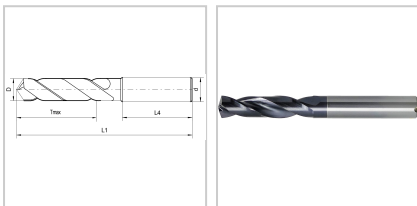

Hochleistungsbohrer VHM EYL+ 3xD Typ U 140° DIN6537K DIN6535-HA D10,7mm

65,74 €*

Preise inkl. MwSt. zzgl. Versandkosten

Artikelnummer: **11805510,7**

gutes Eigenzentrierverhalten, fluchtungsgenaue Bohrungen bei engen Toleranzen und guter Oberfläche, spezielle Geometrie und Spezialanschliff sorgen für optimale Bearbeitungsparameter, extrem hohe Verschleißfestigkeit und längere Standzeit durch spezielle Beschichtung

Eigenschaften

Beschichtung:	EYL+ Doppelbeschichtung
Drallrichtung:	rechts
Einsatz:	Stähle bis 1200 N/mm ² , Kohlenstoffstähle, Bronze, Guss und hochlegierte AISi-Legierungen
Form des Schaftes:	zylinder
Hauptanwendung:	Gusseisen, Stahl
Material:	VHM
Nebenanwendung:	Edelstahl, Nichteisenmetalle, Sonderlegierungen
Norm:	DIN 6537-K
Schaft:	HA
Spitzenwinkel (°):	140

x D:	3
z:	2
Schneidrichtung:	rechts

Ausführungen

Code	d (mm)	Tmax (mm)	D (mm)	L1 (mm)	L4 (mm)	VE	Preis/VE
1180553	6	14	3	62	36	1 Stück	39,27 €
1180553,1	6	14	3,1	62	36	1 Stück	39,27 €
1180553,2	6	14	3,2	62	36	1 Stück	39,27 €
1180553,3	6	14	3,3	62	36	1 Stück	39,27 €
1180553,4	6	14	3,4	62	36	1 Stück	39,27 €
1180553,5	6	14	3,5	62	36	1 Stück	39,27 €
1180553,6	6	14	3,6	62	36	1 Stück	39,27 €
1180553,7	6	14	3,7	62	36	1 Stück	39,27 €
1180553,8	6	17	3,8	66	36	1 Stück	39,27 €
1180553,9	6	17	3,9	66	36	1 Stück	39,27 €
1180554	6	17	4	66	36	1 Stück	39,27 €
1180554,1	6	17	4,1	66	36	1 Stück	41,20 €
1180554,2	6	17	4,2	66	36	1 Stück	39,27 €
1180554,3	6	17	4,3	66	36	1 Stück	39,27 €
1180554,4	6	17	4,4	66	36	1 Stück	39,27 €
1180554,5	6	17	4,5	66	36	1 Stück	39,27 €
1180554,6	6	17	4,6	66	36	1 Stück	39,27 €
1180554,65	6	17	4,65	66	36	1 Stück	39,27 €
1180554,7	6	17	4,7	66	36	1 Stück	39,27 €
1180554,8	6	20	4,8	66	36	1 Stück	39,27 €
1180554,9	6	20	4,9	66	36	1 Stück	39,27 €
1180555	6	20	5	66	36	1 Stück	39,27 €
1180555,1	6	20	5,1	66	36	1 Stück	39,27 €
1180555,2	6	20	5,2	66	36	1 Stück	39,27 €
1180555,3	6	20	5,3	66	36	1 Stück	39,27 €
1180555,4	6	20	5,4	66	36	1 Stück	39,27 €
1180555,5	6	20	5,5	66	36	1 Stück	39,27 €