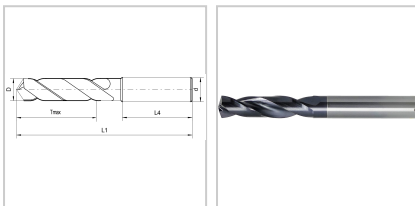

Hochleistungsbohrer VHM EYL+ 3xD Typ U 140° DIN6537K DIN6535-HA D3mm

39,27 €*

Preise inkl. MwSt. zzgl. Versandkosten

Artikelnummer: **1180553**

gutes Eigenzentrierverhalten, fluchtungsgenaue Bohrungen bei engen Toleranzen und guter Oberfläche, spezielle Geometrie und Spezialanschliff sorgen für optimale Bearbeitungsparameter, extrem hohe Verschleißfestigkeit und längere Standzeit durch spezielle Beschichtung

Eigenschaften

Beschichtung:	EYL+ Doppelbeschichtung
Drallrichtung:	rechts
Einsatz:	Stähle bis 1200 N/mm ² , Kohlenstoffstähle, Bronze, Guss und hochlegierte AISi-Legierungen
Form des Schaftes:	zylinder
Hauptanwendung:	Gusseisen, Stahl
Material:	VHM
Nebenanwendung:	Edelstahl, Nichteisenmetalle, Sonderlegierungen
Norm:	DIN 6537-K
Schaft:	HA
Spitzenwinkel (°):	140

x D:	3
z:	2
Schneidrichtung:	rechts

Ausführungen

Code	d (mm)	Tmax (mm)	D (mm)	L1 (mm)	L4 (mm)	VE	Preis/VE
1180553	6	14	3	62	36	1 Stück	39,27 €
1180553,1	6	14	3,1	62	36	1 Stück	39,27 €
1180553,2	6	14	3,2	62	36	1 Stück	39,27 €
1180553,3	6	14	3,3	62	36	1 Stück	39,27 €
1180553,4	6	14	3,4	62	36	1 Stück	39,27 €
1180553,5	6	14	3,5	62	36	1 Stück	39,27 €
1180553,6	6	14	3,6	62	36	1 Stück	39,27 €
1180553,7	6	14	3,7	62	36	1 Stück	39,27 €
1180553,8	6	17	3,8	66	36	1 Stück	39,27 €
1180553,9	6	17	3,9	66	36	1 Stück	39,27 €
1180554	6	17	4	66	36	1 Stück	39,27 €
1180554,1	6	17	4,1	66	36	1 Stück	41,20 €
1180554,2	6	17	4,2	66	36	1 Stück	39,27 €
1180554,3	6	17	4,3	66	36	1 Stück	39,27 €
1180554,4	6	17	4,4	66	36	1 Stück	39,27 €
1180554,5	6	17	4,5	66	36	1 Stück	39,27 €
1180554,6	6	17	4,6	66	36	1 Stück	39,27 €
1180554,65	6	17	4,65	66	36	1 Stück	39,27 €
1180554,7	6	17	4,7	66	36	1 Stück	39,27 €
1180554,8	6	20	4,8	66	36	1 Stück	39,27 €
1180554,9	6	20	4,9	66	36	1 Stück	39,27 €
1180555	6	20	5	66	36	1 Stück	39,27 €
1180555,1	6	20	5,1	66	36	1 Stück	39,27 €
1180555,2	6	20	5,2	66	36	1 Stück	39,27 €
1180555,3	6	20	5,3	66	36	1 Stück	39,27 €
1180555,4	6	20	5,4	66	36	1 Stück	39,27 €
1180555,5	6	20	5,5	66	36	1 Stück	39,27 €