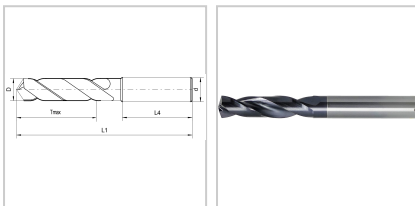

Hochleistungsbohrer VHM EYL+ 3xD Typ U 140° DIN6537K DIN6535-HA D4mm

39,27 €*

Preise inkl. MwSt. zzgl. Versandkosten

Artikelnummer: **1180554**

gutes Eigenzentrierverhalten, fluchtungsgenaue Bohrungen bei engen Toleranzen und guter Oberfläche, spezielle Geometrie und Spezialanschliff sorgen für optimale Bearbeitungsparameter, extrem hohe Verschleißfestigkeit und längere Standzeit durch spezielle Beschichtung

Eigenschaften

Beschichtung:	EYL+ Doppelbeschichtung
Drallrichtung:	rechts
Einsatz:	Stähle bis 1200 N/mm ² , Kohlenstoffstähle, Bronze, Guss und hochlegierte AISi-Legierungen
Form des Schaftes:	zylinder
Hauptanwendung:	Gusseisen, Stahl
Material:	VHM
Nebenanwendung:	Edelstahl, Nichteisenmetalle, Sonderlegierungen
Norm:	DIN 6537-K
Schaft:	HA
Spitzenwinkel (°):	140

x D:	3
z:	2
Schneidrichtung:	rechts

Ausführungen

Code	d (mm)	Tmax (mm)	D (mm)	L1 (mm)	L4 (mm)	VE	Preis/VE
1180553	6	14	3	62	36	1 Stück	39,27 €
1180553,1	6	14	3,1	62	36	1 Stück	39,27 €
1180553,2	6	14	3,2	62	36	1 Stück	39,27 €
1180553,3	6	14	3,3	62	36	1 Stück	39,27 €
1180553,4	6	14	3,4	62	36	1 Stück	39,27 €
1180553,5	6	14	3,5	62	36	1 Stück	39,27 €
1180553,6	6	14	3,6	62	36	1 Stück	39,27 €
1180553,7	6	14	3,7	62	36	1 Stück	39,27 €
1180553,8	6	17	3,8	66	36	1 Stück	39,27 €
1180553,9	6	17	3,9	66	36	1 Stück	39,27 €
1180554	6	17	4	66	36	1 Stück	39,27 €
1180554,1	6	17	4,1	66	36	1 Stück	39,27 €
1180554,2	6	17	4,2	66	36	1 Stück	39,27 €
1180554,3	6	17	4,3	66	36	1 Stück	39,27 €
1180554,4	6	17	4,4	66	36	1 Stück	39,27 €
1180554,5	6	17	4,5	66	36	1 Stück	39,27 €
1180554,6	6	17	4,6	66	36	1 Stück	39,27 €
1180554,65	6	17	4,65	66	36	1 Stück	39,27 €
1180554,7	6	17	4,7	66	36	1 Stück	39,27 €
1180554,8	6	20	4,8	66	36	1 Stück	39,27 €
1180554,9	6	20	4,9	66	36	1 Stück	39,27 €
1180555	6	20	5	66	36	1 Stück	39,27 €
1180555,1	6	20	5,1	66	36	1 Stück	39,27 €
1180555,2	6	20	5,2	66	36	1 Stück	39,27 €
1180555,3	6	20	5,3	66	36	1 Stück	39,27 €
1180555,4	6	20	5,4	66	36	1 Stück	39,27 €
1180555,5	6	20	5,5	66	36	1 Stück	39,27 €