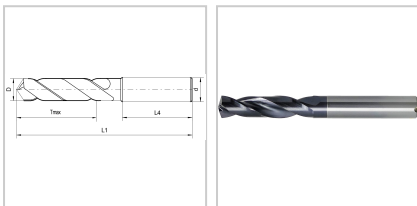

Hochleistungsbohrer VHM EYL+ 3xD Typ U 140° DIN6537K DIN6535-HA D10mm

44,11 €*

Preise inkl. MwSt. zzgl. Versandkosten

Artikelnummer: **11805510**

gutes Eigenzentrierverhalten, fluchtungsgenaue Bohrungen bei engen Toleranzen und guter Oberfläche, spezielle Geometrie und Spezialanschliff sorgen für optimale Bearbeitungsparameter, extrem hohe Verschleißfestigkeit und längere Standzeit durch spezielle Beschichtung

Eigenschaften

Beschichtung:	EYL+ Doppelbeschichtung
Drallrichtung:	rechts
Einsatz:	Stähle bis 1200 N/mm ² , Kohlenstoffstähle, Bronze, Guss und hochlegierte AISi-Legierungen
Form des Schaftes:	zylinder
Hauptanwendung:	Gusseisen, Stahl
Material:	VHM
Nebenanwendung:	Edelstahl, Nichteisenmetalle, Sonderlegierungen
Norm:	DIN 6537-K
Schaft:	HA
Spitzenwinkel (°):	140

x D:	3
z:	2
Schneidrichtung:	rechts

Ausführungen

Code	d (mm)	Tmax (mm)	D (mm)	L1 (mm)	L4 (mm)	VE	Preis/VE
1180553	6	14	3	62	36	1 Stück	39,27 €
1180553,1	6	14	3,1	62	36	1 Stück	39,27 €
1180553,2	6	14	3,2	62	36	1 Stück	39,27 €
1180553,3	6	14	3,3	62	36	1 Stück	39,27 €
1180553,4	6	14	3,4	62	36	1 Stück	39,27 €
1180553,5	6	14	3,5	62	36	1 Stück	39,27 €
1180553,6	6	14	3,6	62	36	1 Stück	39,27 €
1180553,7	6	14	3,7	62	36	1 Stück	39,27 €
1180553,8	6	17	3,8	66	36	1 Stück	39,27 €
1180553,9	6	17	3,9	66	36	1 Stück	39,27 €
1180554	6	17	4	66	36	1 Stück	39,27 €
1180554,1	6	17	4,1	66	36	1 Stück	41,20 €
1180554,2	6	17	4,2	66	36	1 Stück	39,27 €
1180554,3	6	17	4,3	66	36	1 Stück	39,27 €
1180554,4	6	17	4,4	66	36	1 Stück	39,27 €
1180554,5	6	17	4,5	66	36	1 Stück	39,27 €
1180554,6	6	17	4,6	66	36	1 Stück	39,27 €
1180554,65	6	17	4,65	66	36	1 Stück	39,27 €
1180554,7	6	17	4,7	66	36	1 Stück	39,27 €
1180554,8	6	20	4,8	66	36	1 Stück	39,27 €
1180554,9	6	20	4,9	66	36	1 Stück	39,27 €
1180555	6	20	5	66	36	1 Stück	39,27 €
1180555,1	6	20	5,1	66	36	1 Stück	39,27 €
1180555,2	6	20	5,2	66	36	1 Stück	39,27 €
1180555,3	6	20	5,3	66	36	1 Stück	39,27 €
1180555,4	6	20	5,4	66	36	1 Stück	39,27 €
1180555,5	6	20	5,5	66	36	1 Stück	39,27 €