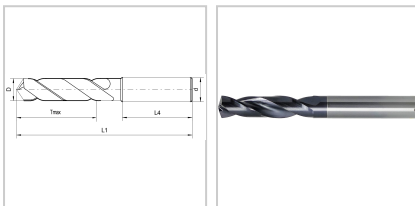

Hochleistungsbohrer VHM EYL+ 3xD Typ U 140° DIN6537K DIN6535-HA D10mm

44,11 €*

Preise inkl. MwSt. zzgl. Versandkosten

Artikelnummer: **11805510**

gutes Eigenzentrierverhalten, fluchtungsgenaue Bohrungen bei engen Toleranzen und guter Oberfläche, spezielle Geometrie und Spezialanschliff sorgen für optimale Bearbeitungsparameter, extrem hohe Verschleißfestigkeit und längere Standzeit durch spezielle Beschichtung

Eigenschaften

Beschichtung:	EYL+ Doppelbeschichtung
Drallrichtung:	rechts
Einsatz:	Stähle bis 1200 N/mm ² , Kohlenstoffstähle, Bronze, Guss und hochlegierte AISi-Legierungen
Form des Schaftes:	zylinder
Hauptanwendung:	Gusseisen, Stahl
Material:	VHM
Nebenanwendung:	Edelstahl, Nichteisenmetalle, Sonderlegierungen
Norm:	DIN 6537-K
Schaft:	HA
Spitzenwinkel (°):	140

x D:	3
z:	2
Schneidrichtung:	rechts

Ausführungen

Code	d (mm)	Tmax (mm)	D (mm)	L1 (mm)	L4 (mm)	VE	Preis/VE
1180553	6	14	3	62	36	1 Stück	39,27 €
1180553,1	6	14	3,1	62	36	1 Stück	39,27 €
1180553,2	6	14	3,2	62	36	1 Stück	39,27 €
1180553,3	6	14	3,3	62	36	1 Stück	39,27 €
1180553,4	6	14	3,4	62	36	1 Stück	39,27 €
1180553,5	6	14	3,5	62	36	1 Stück	39,27 €
1180553,6	6	14	3,6	62	36	1 Stück	39,27 €
1180553,7	6	14	3,7	62	36	1 Stück	39,27 €
1180553,8	6	17	3,8	66	36	1 Stück	39,27 €
1180553,9	6	17	3,9	66	36	1 Stück	39,27 €
1180554	6	17	4	66	36	1 Stück	39,27 €
1180554,1	6	17	4,1	66	36	1 Stück	41,20 €
1180554,2	6	17	4,2	66	36	1 Stück	39,27 €
1180554,3	6	17	4,3	66	36	1 Stück	39,27 €
1180554,4	6	17	4,4	66	36	1 Stück	39,27 €
1180554,5	6	17	4,5	66	36	1 Stück	39,27 €
1180554,6	6	17	4,6	66	36	1 Stück	39,27 €
1180554,65	6	17	4,65	66	36	1 Stück	39,27 €
1180554,7	6	17	4,7	66	36	1 Stück	39,27 €
1180554,8	6	20	4,8	66	36	1 Stück	39,27 €
1180554,9	6	20	4,9	66	36	1 Stück	39,27 €
1180555	6	20	5	66	36	1 Stück	39,27 €
1180555,1	6	20	5,1	66	36	1 Stück	39,27 €
1180555,2	6	20	5,2	66	36	1 Stück	39,27 €
1180555,3	6	20	5,3	66	36	1 Stück	39,27 €
1180555,4	6	20	5,4	66	36	1 Stück	39,27 €
1180555,5	6	20	5,5	66	36	1 Stück	39,27 €