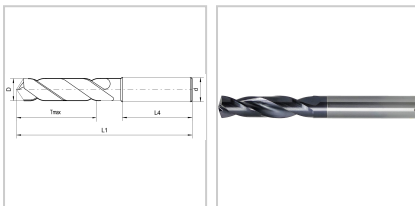

Einsatz:

Stähle bis 1200 N/mm²,
Kohlenstoffstähle, Bronze,
Guss und hochlegierte
AlSi-Legierungen

Eigenschaften

Beschichtung:	EYL+ Doppelbeschichtung
Einsatz:	Stähle bis 1200 N/mm², Kohlenstoffstähle, Bronze, Guss und hochlegierte AlSi-Legierungen
Hauptanwendung:	Gusseisen, Stahl
IK:	mit Kühlschmierstoff-Austritt axial konzentrisch
Material:	VHM