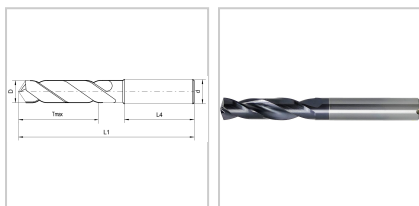

Einsatz:

Stähle bis 1200 N/mm²,
Kohlenstoffstähle, Bronze,
Guss und hochlegierte
AlSi-Legierungen

Eigenschaften

Beschichtung:	EYL+ Doppelbeschichtung
Einsatz:	Stähle bis 1200 N/mm², Kohlenstoffstähle, Bronze, Guss und hochlegierte AlSi-Legierungen
Hauptanwendung:	Gusseisen, Stahl
IK:	mit Kühlschmierstoff-Austritt axial konzentrisch
Material:	VHM