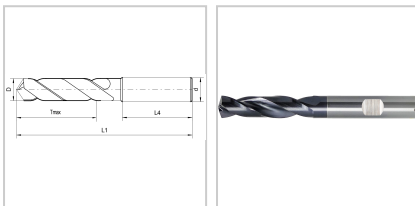

Hochleistungsbohrer VHM EYL+ 3xD IK Typ U 140° DIN6537K DIN6535-HB D14mm

148,95 €*

Preise inkl. MwSt. zzgl. Versandkosten

Artikelnummer: **11822614**

gutes Eigenzentrierverhalten, fluchtungsgenaue Bohrungen bei engen Toleranzen und guter Oberfläche, spezielle Geometrie und Spezialanschliff sorgen für optimale Bearbeitungsparameter, extrem hohe Verschleißfestigkeit und längere Standzeit durch spezielle Beschichtung

Eigenschaften

Beschichtung:	Eyl+ Doppelbeschichtung
Drallrichtung:	rechts
Einsatz:	Stähle bis 1200 N/mm ² , Kohlenstoffstähle, Bronze, Guss und hochlegierte AISi-Legierungen
Form des Schaftes:	Zylinder
Hauptanwendung:	Gusseisen, Stahl
IK:	mit Kühlschmierstoff-Austritt axial konzentrisch
Material:	VHM
Nebenanwendung:	Edelstahl, Nichteisenmetalle, Sonderlegierungen
Norm:	DIN 6537-K
Schaft:	HB

Spitzenwinkel (°):	140
x D:	3
z:	2
Schneidrichtung:	rechts

Ausführungen

Code	d (mm)	D (mm)	Tmax (mm)	L4 (mm)	L1 (mm)	VE	Preis/VE
1182263	6	3	14	36	62	1 Stück	44,98 €
1182263,1	6	3,1	14	36	62	1 Stück	44,98 €
1182263,2	6	3,2	14	36	62	1 Stück	44,98 €
1182263,3	6	3,3	14	36	62	1 Stück	44,98 €
1182263,4	6	3,4	14	36	62	1 Stück	44,98 €
1182263,5	6	3,5	14	36	62	1 Stück	44,98 €
1182263,6	6	3,6	14	36	62	1 Stück	44,98 €
1182263,7	6	3,7	14	36	62	1 Stück	44,98 €
1182263,8	6	3,8	17	36	66	1 Stück	44,98 €
1182263,9	6	3,9	17	36	66	1 Stück	44,98 €
1182264	6	4	17	36	66	1 Stück	48,68 €
1182264,1	6	4,1	17	36	66	1 Stück	48,68 €
1182264,2	6	4,2	17	36	66	1 Stück	48,68 €
1182264,3	6	4,3	17	36	66	1 Stück	48,68 €
1182264,4	6	4,4	17	36	66	1 Stück	48,68 €
1182264,5	6	4,5	17	36	66	1 Stück	48,68 €
1182264,6	6	4,6	17	36	66	1 Stück	48,68 €
1182264,7	6	4,7	17	36	66	1 Stück	48,68 €
1182264,8	6	4,8	20	36	66	1 Stück	48,68 €
1182264,9	6	4,9	20	36	66	1 Stück	48,68 €
1182265	6	5	20	36	66	1 Stück	48,68 €
1182265,1	6	5,1	20	36	66	1 Stück	48,68 €
1182265,2	6	5,2	20	36	66	1 Stück	48,68 €
1182265,3	6	5,3	20	36	66	1 Stück	48,68 €
1182265,4	6	5,4	20	36	66	1 Stück	48,68 €
1182265,5	6	5,5	20	36	66	1 Stück	48,68 €