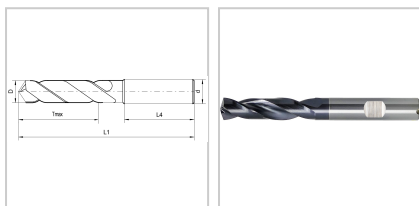

## Hochleistungsbohrer VHM EYL+ 3xD IK Typ U 140° DIN6537K DIN6535-HB D5,4mm

**48,68 €\***

Preise inkl. MwSt. zzgl. Versandkosten

Artikelnummer: 1182265,4

gutes Eigenzentrierverhalten, fluchtungsgenaue Bohrungen bei engen Toleranzen und guter Oberfläche, spezielle Geometrie und Spezialanschliff sorgen für optimale Bearbeitungsparameter, extrem hohe Verschleißfestigkeit und längere Standzeit durch spezielle Beschichtung

### Eigenschaften

<b>Beschichtung:</b>	Eyl+ Doppelbeschichtung
<b>Drallrichtung:</b>	rechts
<b>Einsatz:</b>	Stähle bis 1200 N/mm <sup>2</sup> , Kohlenstoffstähle, Bronze, Guss und hochlegierte AISi-Legierungen
<b>Form des Schaftes:</b>	Zylinder
<b>Hauptanwendung:</b>	Gusseisen, Stahl
<b>IK:</b>	mit Kühlschmierstoff-Austritt axial konzentrisch
<b>Material:</b>	VHM
<b>Nebenanwendung:</b>	Edelstahl, Nichteisenmetalle, Sonderlegierungen
<b>Norm:</b>	DIN 6537-K
<b>Schaft:</b>	HB

Spitzenwinkel (°):	140
x D:	3
z:	2
Schneidrichtung:	rechts