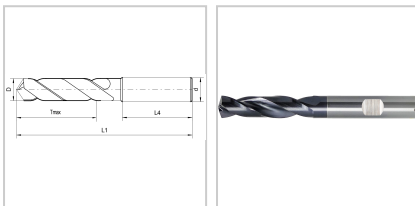

## Hochleistungsbohrer VHM EYL+ 3xD IK Typ U 140° DIN6537K DIN6535-HB D19,5mm

**318,08 €\***

Preise inkl. MwSt. zzgl. Versandkosten

Artikelnummer: **11822619,5**

gutes Eigenzentrierverhalten, fluchtungsgenaue Bohrungen bei engen Toleranzen und guter Oberfläche, spezielle Geometrie und Spezialanschliff sorgen für optimale Bearbeitungsparameter, extrem hohe Verschleißfestigkeit und längere Standzeit durch spezielle Beschichtung

### Eigenschaften

<b>Beschichtung:</b>	Eyl+ Doppelbeschichtung
<b>Drallrichtung:</b>	rechts
<b>Einsatz:</b>	Stähle bis 1200 N/mm <sup>2</sup> , Kohlenstoffstähle, Bronze, Guss und hochlegierte AISi-Legierungen
<b>Form des Schaftes:</b>	Zylinder
<b>Hauptanwendung:</b>	Gusseisen, Stahl
<b>IK:</b>	mit Kühlschmierstoff-Austritt axial konzentrisch
<b>Material:</b>	VHM
<b>Nebenanwendung:</b>	Edelstahl, Nichteisenmetalle, Sonderlegierungen
<b>Norm:</b>	DIN 6537-K
<b>Schaft:</b>	HB

<b>Spitzenwinkel (°):</b>	140
<b>x D:</b>	3
<b>z:</b>	2
<b>Schneidrichtung:</b>	rechts