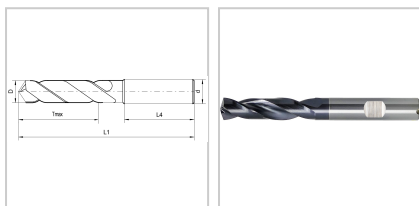

Eigenschaften

Beschichtung:	Eyl+ Doppelbeschichtung
Drallrichtung:	rechts
Einsatz:	Stähle bis 1200 N/mm ² , Kohlenstoffstähle, Bronze, Guss und hochlegierte AISi-Legierungen
Form des Schaftes:	Zylinder
Hauptanwendung:	Gusseisen, Stahl
IK:	mit Kühlschmierstoff-Austritt axial konzentrisch
Material:	VHM
Nebenanwendung:	Edelstahl, Nichteisenmetalle, Sonderlegierungen
Norm:	DIN 6537-K
Schaft:	HB

Spitzenwinkel (°):	140
x D:	3
z:	2
Schneidrichtung:	rechts

Ausführungen

Code	d (mm)	D (mm)	Tmax (mm)	L4 (mm)	L1 (mm)	VE	Preis/VE
1182263	6	3	14	36	62	1 Stück	44,98 €
1182263,1	6	3,1	14	36	62	1 Stück	44,98 €
1182263,2	6	3,2	14	36	62	1 Stück	44,98 €
1182263,3	6	3,3	14	36	62	1 Stück	44,98 €
1182263,4	6	3,4	14	36	62	1 Stück	44,98 €
1182263,5	6	3,5	14	36	62	1 Stück	44,98 €
1182263,6	6	3,6	14	36	62	1 Stück	44,98 €
1182263,7	6	3,7	14	36	62	1 Stück	44,98 €
1182263,8	6	3,8	17	36	66	1 Stück	44,98 €
1182263,9	6	3,9	17	36	66	1 Stück	44,98 €
1182264	6	4	17	36	66	1 Stück	48,68 €
1182264,1	6	4,1	17	36	66	1 Stück	48,68 €
1182264,2	6	4,2	17	36	66	1 Stück	48,68 €
1182264,3	6	4,3	17	36	66	1 Stück	48,68 €
1182264,4	6	4,4	17	36	66	1 Stück	48,68 €
1182264,5	6	4,5	17	36	66	1 Stück	48,68 €
1182264,6	6	4,6	17	36	66	1 Stück	48,68 €
1182264,7	6	4,7	17	36	66	1 Stück	48,68 €
1182264,8	6	4,8	20	36	66	1 Stück	48,68 €
1182264,9	6	4,9	20	36	66	1 Stück	48,68 €
1182265	6	5	20	36	66	1 Stück	48,68 €
1182265,1	6	5,1	20	36	66	1 Stück	48,68 €
1182265,2	6	5,2	20	36	66	1 Stück	48,68 €
1182265,3	6	5,3	20	36	66	1 Stück	48,68 €
1182265,4	6	5,4	20	36	66	1 Stück	48,68 €
1182265,5	6	5,5	20	36	66	1 Stück	48,68 €