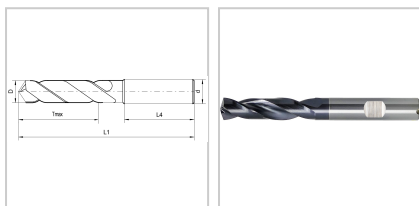

## Hochleistungsbohrer VHM EYL+ 3xD IK Typ U 140° DIN6537K DIN6535-HB D18mm

**289,52 €\***

Preise inkl. MwSt. zzgl. Versandkosten

Artikelnummer: **11822618**

gutes Eigenzentrierverhalten, fluchtungsgenaue Bohrungen bei engen Toleranzen und guter Oberfläche, spezielle Geometrie und Spezialanschliff sorgen für optimale Bearbeitungsparameter, extrem hohe Verschleißfestigkeit und längere Standzeit durch spezielle Beschichtung

### Eigenschaften

<b>Beschichtung:</b>	Eyl+ Doppelbeschichtung
<b>Drallrichtung:</b>	rechts
<b>Einsatz:</b>	Stähle bis 1200 N/mm <sup>2</sup> , Kohlenstoffstähle, Bronze, Guss und hochlegierte AISi-Legierungen
<b>Form des Schaftes:</b>	Zylinder
<b>Hauptanwendung:</b>	Gusseisen, Stahl
<b>IK:</b>	mit Kühlschmierstoff-Austritt axial konzentrisch
<b>Material:</b>	VHM
<b>Nebenanwendung:</b>	Edelstahl, Nichteisenmetalle, Sonderlegierungen
<b>Norm:</b>	DIN 6537-K
<b>Schaft:</b>	HB

<b>Spitzenwinkel (°):</b>	140
<b>x D:</b>	3
<b>z:</b>	2
<b>Schneidrichtung:</b>	rechts