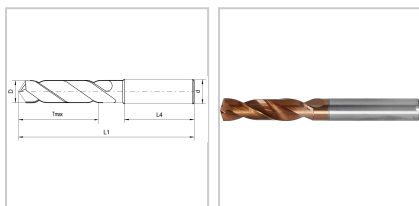

Eigenschaften

Beschichtung:	Eyl+ Doppelbeschichtung
Drallrichtung:	rechts
Einsatz:	Stähle bis 1200 N/mm ² , Kohlenstoffstähle, Bronze, Guss und hochlegierte AISi-Legierungen
Form des Schaftes:	Zylinder
Hauptanwendung:	Edelstahl
IK:	mit Kühlschmierstoff-Austritt axial konzentrisch
Material:	VHM
Norm:	DIN 6537-K
Schaft:	HA
Spitzenwinkel (°):	140

x D:	3
z:	2
Schneidrichtung:	rechts

Ausführungen

Code	d (mm)	D (mm)	L4 (mm)	Tmax (mm)	L1 (mm)	VE	Preis/VE
11826510	10	10	40	40	89	1 Stück	90,01 €
11826510,1	12	10,1	45	45	102	1 Stück	128,47 €
11826510,2	12	10,2	45	45	102	1 Stück	128,47 €
11826510,3	12	10,3	45	45	102	1 Stück	128,47 €
11826510,4	12	10,4	45	45	102	1 Stück	128,47 €
11826510,5	12	10,5	45	45	102	1 Stück	128,47 €
11826510,6	12	10,6	45	45	102	1 Stück	128,47 €
11826510,7	12	10,7	45	45	102	1 Stück	128,47 €
11826510,8	12	10,8	45	45	102	1 Stück	128,47 €
11826510,9	12	10,9	45	45	102	1 Stück	128,47 €
11826511	12	11	45	45	102	1 Stück	128,47 €
11826511,1	12	11,1	45	45	102	1 Stück	128,47 €
11826511,2	12	11,2	45	45	102	1 Stück	128,47 €
11826511,3	12	11,3	45	45	102	1 Stück	128,47 €
11826511,4	12	11,4	45	45	102	1 Stück	128,47 €
11826511,5	12	11,5	45	45	102	1 Stück	128,47 €
11826511,6	12	11,6	45	45	102	1 Stück	128,47 €
11826511,7	12	11,7	45	45	102	1 Stück	128,47 €
11826511,8	12	11,8	45	45	102	1 Stück	128,47 €
11826511,9	12	11,9	45	45	102	1 Stück	128,47 €
11826512	12	12	45	45	102	1 Stück	128,47 €
11826512,2	14	12,2	45	50	107	1 Stück	180,32 €
11826512,5	14	12,5	45	50	107	1 Stück	180,32 €
11826512,8	14	12,8	45	50	107	1 Stück	180,32 €
11826513	14	13	45	50	107	1 Stück	180,32 €
11826513,5	14	13,5	45	50	107	1 Stück	180,32 €
11826514	14	14	45	50	107	1 Stück	180,32 €