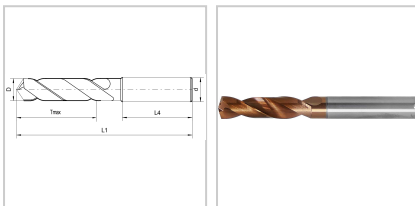

Eigenschaften

Beschichtung:	Eyl+ Doppelbeschichtung
Drallrichtung:	rechts
Einsatz:	Stähle bis 1200 N/mm ² , Kohlenstoffstähle, Bronze, Guss und hochlegierte AISi-Legierungen
Form des Schaftes:	Zylinder
Hauptanwendung:	Edelstahl
IK:	mit Kühlschmierstoff-Austritt axial konzentrisch
Material:	VHM
Norm:	DIN 6537-K
Schaft:	HA
Spitzenwinkel (°):	140

x D:	3
z:	2
Schneidrichtung:	rechts

Ausführungen

Code	d (mm)	D (mm)	L4 (mm)	Tmax (mm)	L1 (mm)	VE	Preis/VE
11826510	10	10	40	40	89	1 Stück	90,01 €
11826510,1	12	10,1	45	45	102	1 Stück	128,47 €
11826510,2	12	10,2	45	45	102	1 Stück	128,47 €
11826510,3	12	10,3	45	45	102	1 Stück	128,47 €
11826510,4	12	10,4	45	45	102	1 Stück	128,47 €
11826510,5	12	10,5	45	45	102	1 Stück	128,47 €
11826510,6	12	10,6	45	45	102	1 Stück	128,47 €
11826510,7	12	10,7	45	45	102	1 Stück	128,47 €
11826510,8	12	10,8	45	45	102	1 Stück	128,47 €
11826510,9	12	10,9	45	45	102	1 Stück	128,47 €
11826511	12	11	45	45	102	1 Stück	128,47 €
11826511,1	12	11,1	45	45	102	1 Stück	128,47 €
11826511,2	12	11,2	45	45	102	1 Stück	128,47 €
11826511,3	12	11,3	45	45	102	1 Stück	128,47 €
11826511,4	12	11,4	45	45	102	1 Stück	128,47 €
11826511,5	12	11,5	45	45	102	1 Stück	128,47 €
11826511,6	12	11,6	45	45	102	1 Stück	128,47 €
11826511,7	12	11,7	45	45	102	1 Stück	128,47 €
11826511,8	12	11,8	45	45	102	1 Stück	128,47 €
11826511,9	12	11,9	45	45	102	1 Stück	128,47 €
11826512	12	12	45	45	102	1 Stück	128,47 €
11826512,2	14	12,2	45	50	107	1 Stück	180,32 €
11826512,5	14	12,5	45	50	107	1 Stück	180,32 €
11826512,8	14	12,8	45	50	107	1 Stück	180,32 €
11826513	14	13	45	50	107	1 Stück	180,32 €
11826513,5	14	13,5	45	50	107	1 Stück	180,32 €
11826514	14	14	45	50	107	1 Stück	180,32 €