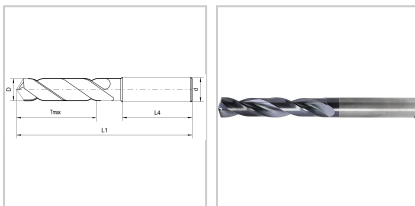

Hochleistungsbohrer VHM EYL+ 5xD IK Typ U 140° DIN6537L DIN6535-HA D5mm

37,48 €*

Preise inkl. MwSt. zzgl. Versandkosten

Artikelnummer: **1184555**

gutes Eigenzentrierverhalten, fluchtungsgenaue Bohrungen bei engen Toleranzen und guter Oberfläche, spezielle Geometrie und Spezialanschliff sorgen für optimale Bearbeitungsparameter, extrem hohe Verschleißfestigkeit und längere Standzeit durch spezielle Beschichtung

Einsatz:

Stähle bis 1200 N/mm², Kohlenstoffstähle, Bronze, Guss und hochlegierte AlSi-Legierungen

Voraussetzung:

leistungsstarke Maschine, spielarme Spindel, fluchtungsgenaue Werkzeugaufnahme, Rundlauffehler im eingebauten Zustand maximal 0,02 mm

Eigenschaften

Beschichtung:	EYL+ Doppelbeschichtung
Drallrichtung:	rechts
Hauptanwendung:	Gusseisen, Stahl
IK:	mit Kühlschmierstoff-Austritt axial konzentrisch
Material:	VHM

Nebenanwendung:	Edelstahl, Nichteisenmetalle, Sonderlegierungen
Norm:	DIN 6537-L
Schaft:	HA
Spitzenwinkel (°):	140
x D:	5
z:	2
Schneidrichtung:	rechts

Ausführungen

Code	d (mm)	D (mm)	L1 (mm)	Tmax (mm)	L4 (mm)	VE	Preis/VE
118451	3	1	55	7	40	1 Stück	36,89 €
118451,1	3	1,1	55	10	34	1 Stück	36,89 €
118451,2	3	1,2	55	10	38	1 Stück	36,89 €
118451,3	3	1,3	55	10	39	1 Stück	36,89 €
118451,4	3	1,4	55	10	39	1 Stück	36,89 €
118451,5	3	1,5	55	10	39	1 Stück	36,89 €
118451,6	3	1,6	55	13	35	1 Stück	36,89 €
118451,7	3	1,7	55	13	35	1 Stück	36,89 €
118451,8	3	1,8	55	13	35	1 Stück	36,89 €
118451,9	3	1,9	55	13	35	1 Stück	36,89 €
1184552	3	2	57	16	33	1 Stück	34,51 €
1184552,1	3	2,1	57	16	33	1 Stück	34,51 €
1184552,2	3	2,2	57	16	33	1 Stück	34,51 €
1184552,3	3	2,3	57	16	33	1 Stück	34,51 €
1184552,4	3	2,4	57	16	33	1 Stück	34,51 €
1184552,5	3	2,5	57	16	33	1 Stück	34,51 €
1184552,6	3	2,6	57	19	33	1 Stück	34,51 €
1184552,7	3	2,7	57	19	34	1 Stück	34,51 €
1184552,8	3	2,8	57	19	34	1 Stück	34,51 €
1184552,9	3	2,9	57	19	34	1 Stück	34,51 €
1184553	6	3	66	23	36	1 Stück	37,48 €
1184553,1	6	3,1	66	23	36	1 Stück	37,48 €
1184553,2	6	3,2	66	23	36	1 Stück	37,48 €