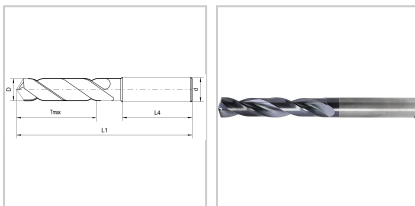

Hochleistungsbohrer VHM EYL+ 5xD IK Typ U 140° DIN6537L DIN6535-HA D2mm

34,51 €*

Preise inkl. MwSt. zzgl. Versandkosten

Artikelnummer: 1184552

gutes Eigenzentrierverhalten, fluchtungsgenaue Bohrungen bei engen Toleranzen und guter Oberfläche, spezielle Geometrie und Spezialanschliff sorgen für optimale Bearbeitungsparameter, extrem hohe Verschleißfestigkeit und längere Standzeit durch spezielle Beschichtung

Einsatz:

Stähle bis 1200 N/mm², Kohlenstoffstähle, Bronze, Guss und hochlegierte AlSi-Legierungen

Voraussetzung:

leistungsstarke Maschine, spielarme Spindel, fluchtungsgenaue Werkzeugaufnahme, Rundlauffehler im eingebauten Zustand maximal 0,02 mm

Eigenschaften

Beschichtung:	EYL+ Doppelbeschichtung
Drallrichtung:	rechts
Hauptanwendung:	Gusseisen, Stahl
IK:	mit Kühlschmierstoff-Austritt axial konzentrisch
Material:	VHM

Nebenanwendung:	Edelstahl, Nichteisenmetalle, Sonderlegierungen
Norm:	DIN 6537-L
Schaft:	HA
Spitzenwinkel (°):	140
x D:	5
z:	2
Schneidrichtung:	rechts

Ausführungen

Code	d (mm)	D (mm)	L1 (mm)	Tmax (mm)	L4 (mm)	VE	Preis/VE
118451	3	1	55	7	40	1 Stück	34,51 €
118451,1	3	1,1	55	10	34	1 Stück	34,51 €
118451,2	3	1,2	55	10	38	1 Stück	34,51 €
118451,3	3	1,3	55	10	39	1 Stück	34,51 €
118451,4	3	1,4	55	10	39	1 Stück	34,51 €
118451,5	3	1,5	55	10	39	1 Stück	34,51 €
118451,6	3	1,6	55	13	35	1 Stück	34,51 €
118451,7	3	1,7	55	13	35	1 Stück	34,51 €
118451,8	3	1,8	55	13	35	1 Stück	34,51 €
118451,9	3	1,9	55	13	35	1 Stück	34,51 €
1184552	3	2	57	16	33	1 Stück	34,51 €
1184552,1	3	2,1	57	16	33	1 Stück	34,51 €
1184552,2	3	2,2	57	16	33	1 Stück	34,51 €
1184552,3	3	2,3	57	16	33	1 Stück	34,51 €
1184552,4	3	2,4	57	16	33	1 Stück	34,51 €
1184552,5	3	2,5	57	16	33	1 Stück	34,51 €
1184552,6	3	2,6	57	19	33	1 Stück	34,51 €
1184552,7	3	2,7	57	19	34	1 Stück	34,51 €
1184552,8	3	2,8	57	19	34	1 Stück	34,51 €
1184552,9	3	2,9	57	19	34	1 Stück	34,51 €
1184553	6	3	66	23	36	1 Stück	37,48 €
1184553,1	6	3,1	66	23	36	1 Stück	37,48 €
1184553,2	6	3,2	66	23	36	1 Stück	37,48 €