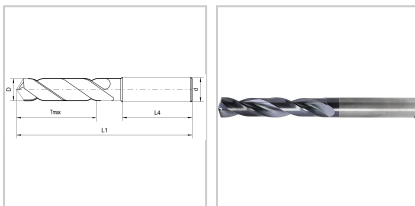

Hochleistungsbohrer VHM EYL+ 5xD IK Typ U 140° DIN6537L DIN6535-HA D10mm

57,71 €*

Preise inkl. MwSt. zzgl. Versandkosten

Artikelnummer: **11845510**

gutes Eigenzentrierverhalten, fluchtungsgenaue Bohrungen bei engen Toleranzen und guter Oberfläche, spezielle Geometrie und Spezialanschliff sorgen für optimale Bearbeitungsparameter, extrem hohe Verschleißfestigkeit und längere Standzeit durch spezielle Beschichtung

Einsatz:

Stähle bis 1200 N/mm², Kohlenstoffstähle, Bronze, Guss und hochlegierte AlSi-Legierungen

Voraussetzung:

leistungsstarke Maschine, spielarme Spindel, fluchtungsgenaue Werkzeugaufnahme, Rundlauffehler im eingebauten Zustand maximal 0,02 mm

Eigenschaften

Beschichtung:	EYL+ Doppelbeschichtung
Drallrichtung:	rechts
Hauptanwendung:	Gusseisen, Stahl
IK:	mit Kühlschmierstoff-Austritt axial konzentrisch
Material:	VHM

Nebenanwendung:	Edelstahl, Nichteisenmetalle, Sonderlegierungen
Norm:	DIN 6537-L
Schaft:	HA
Spitzenwinkel (°):	140
x D:	5
z:	2
Schneidrichtung:	rechts

Ausführungen

Code	d (mm)	D (mm)	L1 (mm)	Tmax (mm)	L4 (mm)	VE	Preis/VE
118451	3	1	55	7	40	1 Stück	36,89 €
118451,1	3	1,1	55	10	34	1 Stück	36,89 €
118451,2	3	1,2	55	10	38	1 Stück	36,89 €
118451,3	3	1,3	55	10	39	1 Stück	36,89 €
118451,4	3	1,4	55	10	39	1 Stück	36,89 €
118451,5	3	1,5	55	10	39	1 Stück	36,89 €
118451,6	3	1,6	55	13	35	1 Stück	36,89 €
118451,7	3	1,7	55	13	35	1 Stück	36,89 €
118451,8	3	1,8	55	13	35	1 Stück	36,89 €
118451,9	3	1,9	55	13	35	1 Stück	36,89 €
1184552	3	2	57	16	33	1 Stück	34,51 €
1184552,1	3	2,1	57	16	33	1 Stück	34,51 €
1184552,2	3	2,2	57	16	33	1 Stück	34,51 €
1184552,3	3	2,3	57	16	33	1 Stück	34,51 €
1184552,4	3	2,4	57	16	33	1 Stück	34,51 €
1184552,5	3	2,5	57	16	33	1 Stück	34,51 €
1184552,6	3	2,6	57	19	33	1 Stück	34,51 €
1184552,7	3	2,7	57	19	34	1 Stück	34,51 €
1184552,8	3	2,8	57	19	34	1 Stück	34,51 €
1184552,9	3	2,9	57	19	34	1 Stück	34,51 €
1184553	6	3	66	23	36	1 Stück	37,48 €
1184553,1	6	3,1	66	23	36	1 Stück	37,48 €
1184553,2	6	3,2	66	23	36	1 Stück	37,48 €