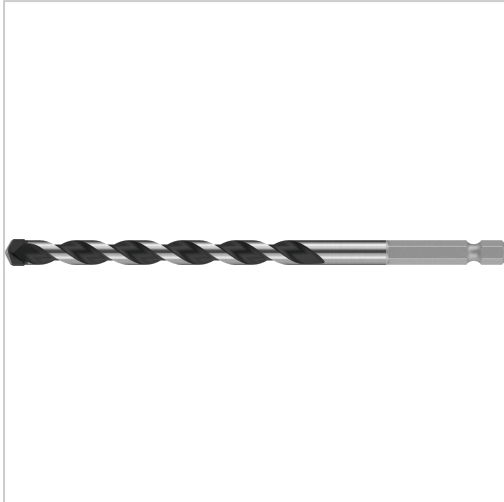

Betonbohrer "HEX-5" Expert AL150mm D12x200mm

18,96 €*

Preise inkl. MwSt. zzgl. Versandkosten

Artikelnummer: **4797712X200**

hält 2x länger als ein Bosch "CYL-3 Bohrer", mit Sechskantschaft für eine starke Verbindung und maximale Drehmomentübertragung in Dreibackenfuttern und 1/4" Werkzeughaltern, Spitze mit durchgehender Carbide-Schneide

Einsatz:

für harten Stein, Beton, Marmor, Backstein und Hohlziegel, für alle Bohr- und Schlagbohrmaschinen, insbesondere Akku-Bohrmaschinen

Eigenschaften

D (mm):	12a
Drallrichtung:	rechts
Form des Schaftes:	6-kant
Hauptanwendung:	Beton, Kalksandstein, Stein und Gasbetonstein, Marmor, Granit und Hartgestein, Mauerwerk und Klinker
L1 (mm):	200
L2 (mm):	150
Material:	HM
z:	2
Schneidrichtung:	rechts

Ausführungen

Code	D (mm)	L1 (mm)	VE	Preis/VE
4797710X150	10	150	1 Stück	12,82 €
4797710X200	10	200	1 Stück	15,78 €
4797712X150	12a	150	1 Stück	15,40 €
4797712X200	12a	200	1 Stück	18,96 €
4797714X150	14	150	1 Stück	23,15 €
479773X100	3	100	1 Stück	6,88 €
479774X100	4	100	1 Stück	6,88 €
479775X100	5	100	1 Stück	6,88 €
479776X100	6	100	1 Stück	7,35 €
479776X150	6	150	1 Stück	9,56 €
479778X150	8	150	1 Stück	10,20 €
479778X200	8	200	1 Stück	12,53 €