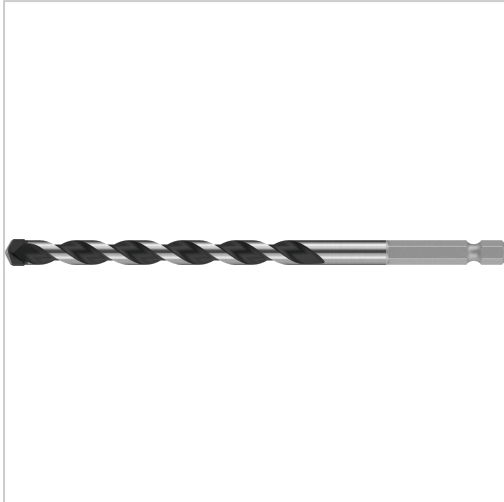

## Betonbohrer "HEX-5" Expert AL100mm D14x150mm

**23,15 €\***

Preise inkl. MwSt. zzgl. Versandkosten

Artikelnummer: **4797714X150**

hält 2x länger als ein Bosch "CYL-3 Bohrer", mit Sechskantschaft für eine starke Verbindung und maximale Drehmomentübertragung in Dreibackenfuttern und 1/4" Werkzeughaltern, Spitze mit durchgehender Carbide-Schneide

### Einsatz:

für harten Stein, Beton, Marmor, Backstein und Hohlziegel, für alle Bohr- und Schlagbohrmaschinen, insbesondere Akku-Bohrmaschinen

### Eigenschaften

D (mm):	14
Drallrichtung:	rechts
Form des Schaftes:	6-kant
Hauptanwendung:	Beton, Kalksandstein, Stein und Gasbetonstein, Marmor, Granit und Hartgestein, Mauerwerk und Klinker
L1 (mm):	150
L2 (mm):	100
Material:	HM
z:	2
Schneidrichtung:	rechts

## Ausführungen

Code	D (mm)	L1 (mm)	VE	Preis/VE
4797710X150	10	150	1 Stück	12,82 €
4797710X200	10	200	1 Stück	15,78 €
4797712X150	12a	150	1 Stück	15,40 €
4797712X200	12a	200	1 Stück	18,96 €
<b>4797714X150</b>	<b>14</b>	<b>150</b>	<b>1 Stück</b>	<b>23,15 €</b>
479773X100	3	100	1 Stück	6,88 €
479774X100	4	100	1 Stück	6,88 €
479775X100	5	100	1 Stück	6,88 €
479776X100	6	100	1 Stück	7,35 €
479776X150	6	150	1 Stück	9,56 €
479778X150	8	150	1 Stück	10,20 €
479778X200	8	200	1 Stück	12,53 €