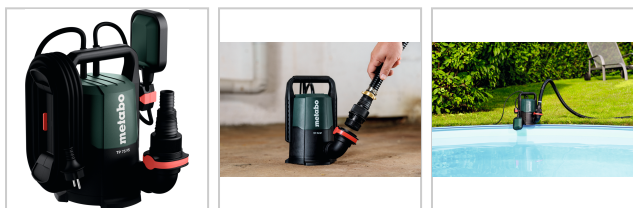

## Tauchpumpe "TP 75 SF" 280W

### 77,35 €\* inkl. MwSt. zzgl. Versandkosten

Preise inkl. MwSt. zzgl. Versandkosten

Artikelnummer: **882570**

Gehäuse aus schlagfestem Kunststoff, mit höhenverstellbarem Schwimmschalter für Automatikbetrieb, flachsaugend bis zu einem Restwasserstand von 1 mm, Quick-Anschluss mit Multiadapter, komfortable Kabelaufwicklung, integrierte Rückschlagkappe und automatische Entlüftung, ergonomischer Tragegriff

### Einsatz:

Auspumpen, Leerpumpen und Umwälzen von klarem Wasser aus Behältern, Wasserbecken, Schwimmbecken oder überschwämten Kellern

## Eigenschaften

Anschluss:	1 1/2" IG
Betriebsspannung (V):	230
Kabellänge (m):	10
Leistung (W):	280
max- Druck (bar):	0,6
max- Eintauchtiefe (m):	7
max- Förderhöhe (m):	6
max- Fördermenge (l/h):	7500
Räder:	1