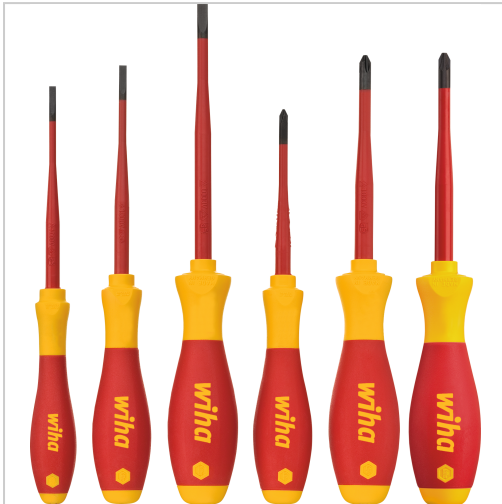

Schraubendreher Satz VDE SoftFinish® electric slimFix 6-tlg.

wiha 
Tools that work for you

68,00 €*

Preise inkl. MwSt. zzgl. Versandkosten

Artikelnummer: **449501**

Schutzisolation bis 1000 V, Wiha-slim-Klingen gewährleisten guten und geschützten Zugang zu tief liegenden Schrauben, mit patentiertem SoftFinish® Griffdesign für hand- und muskelschonendes Arbeiten, einzigartiges Wiha-Griffgrößen-Konzept mit optimaler Balance zwischen Kraft und Kontrolle

Lieferumfang:

- 3 VDE-Schraubendreher Schlitz: 3,5 - 4 - 5,5 mm
- 2 VDE-Schraubendreher Phillips®: PH1 - PH2
- 1 VDE-Schraubendreher PlusMinus/Pozidriv®: SL/PZ2

Eigenschaften

Anzahl Teile:	6
Einsatz:	speziell für elektrische Anwendungen
Norm:	DIN ISO 2380/IEC 60900:2012
VDE 1000 V:	Ja
Antriebsart:	Phillips®/Pozidriv®/Schlitz