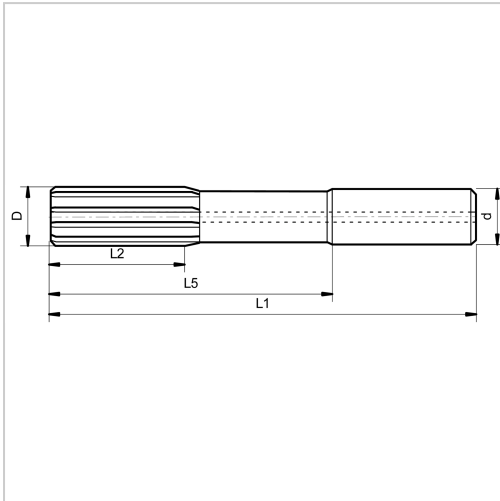

Hochleistungsreibahle VHM HR500D H7 IK TiAlN Sackloch WN D11mm

GÜHRING

371,64 €*

Preise inkl. MwSt. zzgl. Versandkosten

Artikelnummer: **1315211**

Zylinderschaft h6 mit axialem Kühlkanal zur Kühlmittelzuführung, welcher für optimale Späneabfuhr sorgt, rechtsschneidend, extrem ungleich geteilt und geradegenutet

Eigenschaften

Ausführung:	Sackloch
Beschichtung:	TiAlN
Drallrichtung:	rechts
Einsatz:	erzeugt sehr hohe Bohrungsqualitäten mit höchsten Schnittwerten bei höchster Prozesssicherheit und erheblicher Einsparung von Prozesskosten, der h6-gefertigte Schaft bringt den optimalen Rundlauf beim Einsatz im Hydrodehnspannfutter oder Schrumpffutter
Einstellbarkeit:	Nein
Form des Schaftes:	Zylinder
IK:	mit Kühlschmierstoff-Austritt axial
Material:	VHM

Norm:	Werksnorm
Toleranz:	0/5?m
Schneidrichtung:	rechts

Ausführungen

Code	D (mm)	L1 (mm)	z	Toleranz	L5 (mm)	d (mm)	L2 (mm)	VE	Preis/VE
131523,97	3,97	68	4	-	40	4	12	1 Stück	190,64 €
131523,98	3,98	68	4	-	40	4	12	1 Stück	190,64 €
131523,99	3,99	68	4	-	40	4	12	1 Stück	190,64 €
131524,00	4	68	4	-	40	4	12	1 piece	177,67 €
131524	4	68	4	H7	40	4	12	1 Stück	177,67 €
131524,01	4,01	68	4	-	40	4	12	1 Stück	190,64 €
131524,02	4,02	68	4	-	40	4	12	1 Stück	190,64 €
131524,03	4,03	68	4	-	40	4	12	1 Stück	190,64 €
131524,5	4,5	76	4	H7	40	6	12	1 Stück	177,67 €
131524,97	4,97	76	4	-	40	6	12	1 Stück	195,64 €
131524,98	4,98	76	4	-	40	6	12	1 Stück	195,64 €
131524,99	4,99	76	4	-	40	6	12	1 Stück	195,64 €
131525,00	5	76	4	-	40	6	12	1 piece	177,67 €
131525	5	76	4	H7	40	6	12	1 Stück	177,67 €
131525,01	5,01	76	4	-	40	6	12	1 Stück	195,64 €
131525,02	5,02	76	4	-	40	6	12	1 Stück	195,64 €
131525,03	5,03	76	4	-	40	6	12	1 Stück	195,64 €