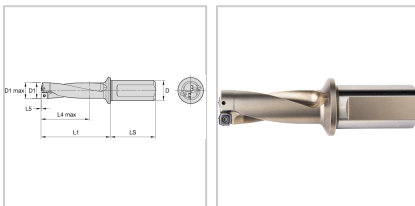

## Wendeschneidplattenbohrer TopCut Four™ IK 3xD für WSP Gr. H D57mm

## 462,50 €

Preise exkl. MwSt. zzgl. Versandkosten

Artikelnummer: **12240257**

der robuste Grundkörper erfüllt höchste Ansprüche an Kosteneffizienz und Qualität, innere und äußere Wendeschneidplatte weisen jeweils 4 Schneiden auf, die Geometrien der Wendeschneidplatten sorgen für ein einzigartiges Zentrierverhalten, durch hohe Schnittwerte, weite Spankammern und vergrößerte Kühlkanäle wird ein optimaler Spänentransport bei höchstem Zeitspanvolumen erreicht