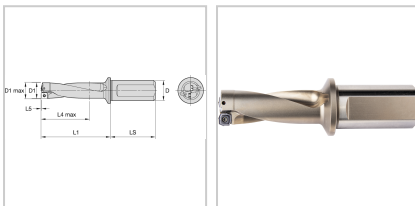

## Wendeschneidplattenbohrer TopCut Four™ IK 3xD für WSP Gr. H D57mm

## 603,33 €\*

Preise inkl. MwSt. zzgl. Versandkosten

Artikelnummer: **12240257**

der robuste Grundkörper erfüllt höchste Ansprüche an Kosteneffizienz und Qualität, innere und äußere Wendeschneidplatte weisen jeweils 4 Schneiden auf, die Geometrien der Wendeschneidplatten sorgen für ein einzigartiges Zentrierverhalten, durch hohe Schnittwerte, weite Spankammern und vergrößerte Kühlkanäle wird ein optimaler Spänentransport bei höchstem Zeitspanvolumen erreicht