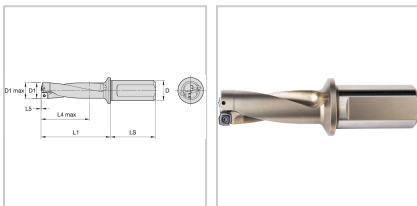

Wendeschneidplattenbohrer TopCut Four™ IK 3xD für WSP Gr. H D57mm

WIDIA

603,33 €* Netto

Preise inkl. MwSt. zzgl. Versandkosten

Artikelnummer: **12240257**

der robuste Grundkörper erfüllt höchste Ansprüche an Kosteneffizienz und Qualität, innere und äußere Wendeschneidplatte weisen jeweils 4 Schneiden auf, die Geometrien der Wendeschneidplatten sorgen für ein einzigartiges Zentrierverhalten, durch hohe Schnittwerte, weite Spankammern und vergrößerte Kühlkanäle wird ein optimaler Spänetransport bei höchstem Zeitspanvolumen erreicht

Lieferumfang:

- Wendeschneidplattenbohrer
- Spanschrauben
- Torx-Schlüssel

Eigenschaften

Einsatz:

für stabile und instabile Bedingungen bei vielseitigen Bohranwendungen und Werkstückmaterialien, ohne Pilotbohrung, in allen handelsüblichen Werkzeugaufnahmen, auf BAZ und CNC-Maschinen

Einstellbarkeit:

Nein

IK:

mit Kühlschmierstoff-Austritt axial schräg

Norm:

Werksnorm

x D:

3