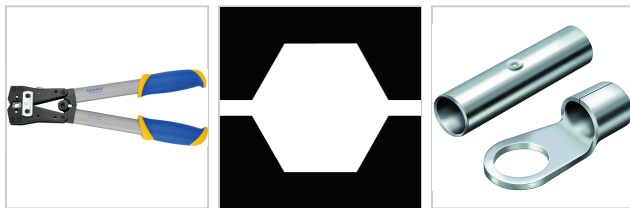

## Presszange K05 L390mm drehbare Profilscheibe 6mm<sup>2</sup>-50mm<sup>2</sup>

**Klauke**<sup>®</sup>

**379,61 €\***

Preise inkl. MwSt. zzgl. Versandkosten

Artikelnummer: **44555**

synchronisierte Profilscheibenverstellung im geöffneten Zustand, Querschnittanzeige auf markiertem Stellrad, Sechskantpressung, Zweikomponenten-Griff mit beidseitigem Abgleitschutz

### Eigenschaften

<b>Einsatz:</b>	für Rohrkabelschuhe und Verbinder in Normalausführung
<b>L (mm):</b>	390
<b>Kapazität:</b>	6-50 mm <sup>2</sup>