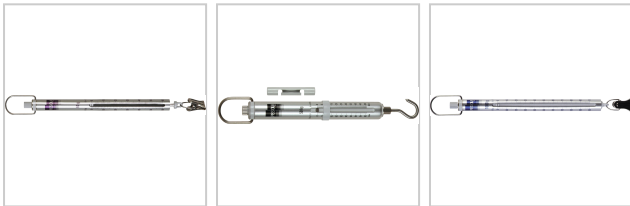

Federwaage PESOLA® Macro mit Haken Tol. +/-0,3% WB5kg Abl. 50g

191,00 €

Preise exkl. MwSt. zzgl. Versandkosten

Artikelnummer: **3593615**

eloxiertes und abriebfestes Aluminiumrohr, sehr hohe Genauigkeit (Nullpunkt genau justiert), Tara- und Nullpunktstellschraube, spielfreie Federlagerung mit höchstpräziser Justierung, ermüdungsfreie Feder, obere und untere Aufhängung um 360° drehbar

Lieferumfang:

Federwaage und Etui

Eigenschaften

Anzeige:	Skala
Fehlergrenze (±%):	0,3
Tarabereich:	20 % der Kapazität

Ausführungen

Code	Wägebereich (kg)	Typ	Ablesung (g)	Aufnahme	Skalenlänge (mm)	VE	Preis/VE
35936060	0,06	Micro	0,5	Klammer	80	1 Stück	80,00 €
359360100	0,1	Micro	1	Klammer	80	1 Stück	80,00 €
359360300	0,3	Medio	2	Klammer	100	1 Stück	93,50 €

Code	Wägebereich (kg)	Typ	Ablesung (g)	Aufnahme	Skalenlänge (mm)	VE	Preis/VE
359360600	0,6	Medio	5	Klammer	100	1 Stück	93,50 €
3593601000	1	Medio	10	Klammer	100	1 Stück	93,50 €
3593602500	2,5	Medio	20	Klammer	100	1 Stück	97,50 €
3593615	5	Macro	50	Haken	140	1 Stück	191,00 €
35936110	10	Macro	100	Haken	140	1 Stück	195,00 €
35936120	20	Macro	200	Haken	140	1 Stück	198,00 €
35936135	35	Macro	500	Haken	90	1 Stück	204,00 €
35936150	50	Macro	500	Haken	90	1 Stück	236,00 €