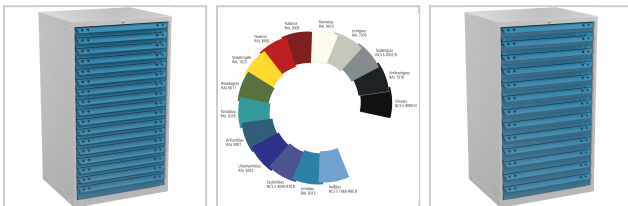

Schubladenschrank Höhe 1400mm mit 13 Schubl. 200kg RAL7035/5012 T695 x B1005mm

3.386,00 €

Preise exkl. MwSt. zzgl. Versandkosten

Artikelnummer: **9110881005**

- alle Schubladen mit 100 % Vollauszug (VA) - große Auswahl an Unterteilungsmaterial - maximale Kippsicherheit durch absolute Schubladensperre (es kann immer nur eine Schublade geöffnet werden) - Schienen laufen auf POM(Polyoxymetylen)-Rollen, das ist ein hochmolekularer thermoplastischer Kunststoff mit niedrigen Reibwerten und hoher Dimensionsstabilität - Schließung über RONIS-Zylinderschloss mit 2 Schlüsseln

Eigenschaften

Farbe Front:	RAL 5012 lichtblau
Farbe Korpus:	RAL 7035 lichtgrau
Garantie:	5 Jahre
H (mm):	1400
Material:	Stahl
Oberfläche:	pulverbeschichtet
T (mm):	695
Tragfähigkeit (kg):	4000

Ausführungen

Code	Ausführung	Tragfähigkeit der Schubladen (kg)	Schubladenfronthöhe (mm)	B (mm)	VE	Preis/VE
911087605	13 Schubladen	80	100/100/100/ 100/100/100/ 100/100/100/ 100/100/100/ 100	605	1 Stück	2.350,00 €
911087805	13 Schubladen	80	100/100/100/ 100/100/100/ 100/100/100/ 100/100/100/ 100	805	1 Stück	2.592,00 €
9110871005	13 Schubladen	80	100/100/100/ 100/100/100/ 100/100/100/ 100/100/100/ 100	1005	1 Stück	2.712,00 €
9110871205	13 Schubladen	80	100/100/100/ 100/100/100/ 100/100/100/ 100/100/100/ 100	1205	1 Stück	3.033,00 €
911088605	13 Schubladen	200	100/100/100/ 100/100/100/ 100/100/100/ 100/100/100/ 100	605	1 Stück	2.801,00 €
911088805	13 Schubladen	200	100/100/100/ 100/100/100/ 100/100/100/ 100/100/100/ 100	805	1 Stück	3.044,00 €
9110881005	13 Schubladen	200	100/100/100/ 100/100/100/ 100/100/100/ 100/100/100/ 100	1005	1 Stück	3.386,00 €
9110881205	13 Schubladen	200	100/100/100/ 100/100/100/ 100/100/100/ 100/100/100/ 100	1205	1 Stück	3.833,00 €