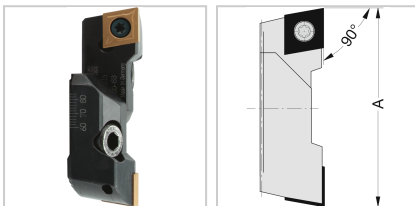

## Wendeplattenhalter Ø29-205mm höhenversetzt für CC..09T3.. Ausdrehbereich 29-37mm

**WOHLHAUPTER**

**245,14 €\***

Preise inkl. MwSt. zzgl. Versandkosten

Artikelnummer: 124331

### Ausführungen

Code	A (mm)	Passend zu	VE	Preis/VE
<b>124331</b>	<b>29 - 37</b>	<b>WSP CC..09T3</b>	<b>1 Stück</b>	<b>245,14 €</b>
124332	36 - 44	WSP CC..09T3	1 Stück	267,75 €
124343	43 - 54	WSP CC..1204	1 Stück	283,22 €
124333	43 - 54	WSP CC..09T3	1 Stück	249,90 €
124344	53 - 66	WSP CC..1204	1 Stück	308,21 €
124345	65 - 83	WSP CC..1204	1 Stück	318,92 €
124346	82 - 103	WSP CC..1204	1 Stück	352,24 €
124347	100 - 130	WSP CC..1204	1 Stück	371,28 €
124348	125 - 205	WSP CC..1204	1 Stück	401,03 €