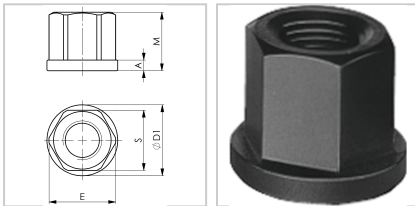

## Mutter Sechskant mit Bund M27 DIN6331 Festigkeitsklasse 10 SW41mm

**24,39 €\***

Preise inkl. MwSt. zzgl. Versandkosten

Artikelnummer: **2646041**

Vergütungsstahl, geschmiedet

### Ausführungen

| Code    | M (mm) | S (mm) | E (mm) | A (mm) | Gewinde | D1 (mm) | VE      | Preis/VE |
|---------|--------|--------|--------|--------|---------|---------|---------|----------|
| 2646013 | 12     | 13     | 14,4   | 3,5    | M8      | 18      | 1 Stück | 0,83 €   |
| 2646016 | 15     | 16     | 17,8   | 4      | M10     | 22      | 1 Stück | 1,19 €   |
| 2646018 | 18     | 18     | 20,03  | 4      | M12     | 25      | 1 Stück | 1,31 €   |
| 2646024 | 24     | 24     | 26,8   | 5      | M16     | 31      | 1 Stück | 2,50 €   |
| 2646030 | 30     | 30     | 33,5   | 6      | M20     | 37      | 1 Stück | 4,52 €   |