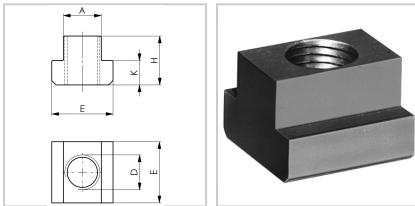

## Mutter T-Nuten Anschlussgewinde M8 T-Nut 14mm

**4,64 €\***

Preise inkl. MwSt. zzgl. Versandkosten

Artikelnummer: **267160414**

vergütet

### Eigenschaften

<b>D:</b>	M8
<b>Einsatz:</b>	zum Fixieren des Werkstückanschlages auf dem Maschinentisch
<b>Festigkeitsklasse:</b>	10

### Ausführungen

Code	Nut (mm)	K (mm)	E (mm)	H (mm)	A (mm)	VE	Preis/VE
267160410	10	6	15	12	9,7	1 Stück	2,86 €
267160412	12	7	18	14	11,7	1 Stück	4,28 €
<b>267160414</b>	<b>14</b>	<b>8</b>	<b>22</b>	<b>16</b>	<b>13,7</b>	<b>1 Stück</b>	<b>4,64 €</b>