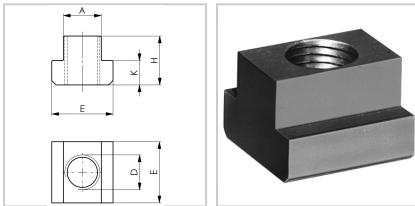

Mutter T-Nuten Anschlussgewinde M8 T-Nut 14mm

4,64 €*

Preise inkl. MwSt. zzgl. Versandkosten

Artikelnummer: **267160414**

vergütet

Eigenschaften

D:	M8
Einsatz:	zum Fixieren des Werkstückanschlages auf dem Maschinentisch
Festigkeitsklasse:	10

Ausführungen

Code	Nut (mm)	K (mm)	E (mm)	H (mm)	A (mm)	VE	Preis/VE
267160410	10	6	15	12	9,7	1 Stück	2,38 €
267160412	12	7	18	14	11,7	1 Stück	4,28 €
267160414	14	8	22	16	13,7	1 Stück	4,64 €

Code	Nut (mm)	K (mm)	E (mm)	H (mm)	A (mm)	VE	Preis/VE
267160416	16	9	25	18	15,7	1 Stück	7,50 €
267160418	18	10	28	20	17,7	1 Stück	9,16 €