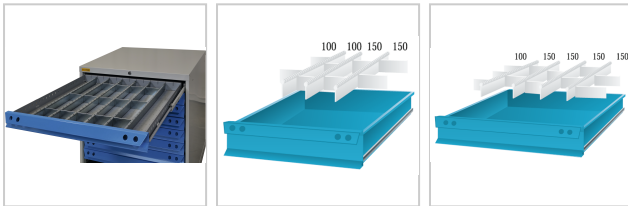

Trennwandsortiment 75 Innenmaß 700x600mm für Schrank B805mm

99,36 €*

Preise inkl. MwSt. zzgl. Versandkosten

Artikelnummer: **91212805**

Eigenschaften

Einsatz:	für Schubladenschränke und Werkbänke mit Gehäusetiefe 695 mm, die Breite 605 mm ist passend für alle Werkbänke
Material:	Stahl
T (mm):	600

Ausführungen

Code	Schublade nfronthöhe (mm)	für Schrankbreite (mm)	Trennwand höhe (mm)	B (mm)	Anzahl Teile	VE	Preis/VE
91216605	150	605	125	500	11	1 Sortiment	75,45 €

Code	Schublade nfronthöhe (mm)	für Schrankbr eite (mm)	Trennwand höhe (mm)	B (mm)	Anzahl Teile	VE	Preis/VE
91218605	200/250	605	175	500	11	1 Sortiment	83,66 €
91214605	100/125	605	75	500	11	1 Sortiment	58,55 €
91212605	75	605	45	500	11	1 Sortiment	52,60 €
91212805	75	805	45	700	15	1 Sortiment	99,36 €
91218805	200/250	805	175	700	15	1 Sortiment	141,61 €
91216805	150	805	125	700	15	1 Sortiment	124,95 €
91214805	100/125	805	75	700	15	1 Sortiment	107,93 €
912141005	100/125	1005	75	900	20	1 Sortiment	136,85 €
912121005	75	1005	45	900	20	1 Sortiment	113,76 €
912181005	200/250	1005	175	900	20	1 Sortiment	183,26 €
912161005	150	1005	125	900	20	1 Sortiment	163,03 €
912121205	75	1205	45	1100	30	1 Sortiment	167,79 €
912181205	200/250	1205	175	1100	30	1 Sortiment	234,43 €
912141205	100/125	1205	75	1100	30	1 Sortiment	184,45 €
912161205	150	1205	125	1100	30	1 Sortiment	207,06 €