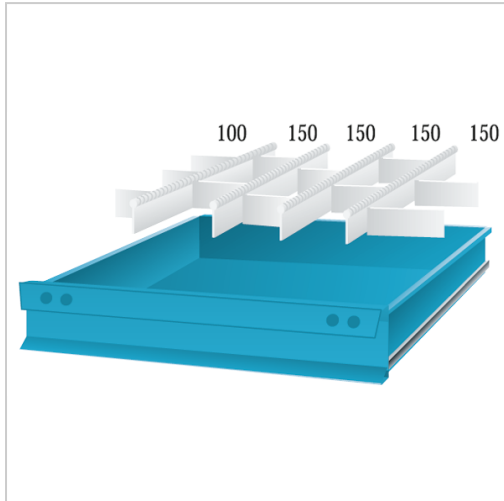

Trennwandsortiment 75 Innenmaß 700x600mm für Schrank B805mm

99,36 €*

Preise inkl. MwSt. zzgl. Versandkosten

Artikelnummer: **91212805**

Eigenschaften

Einsatz:	für Schubladenschränke und Werkbänke mit Gehäusetiefe 695 mm, die Breite 605 mm ist passend für alle Werkbänke
Material:	Stahl
T (mm):	600

Ausführungen

Code	Schublade nfronthöhe (mm)	für Schrankbreite (mm)	Trennwand höhe (mm)	B (mm)	Anzahl Teile	VE	Preis/VE
91216605	150	605	125	500	11	1 Sortiment	75,45 €

Code	Schublade nfronthöhe (mm)	für Schrankbr eite (mm)	Trennwand höhe (mm)	B (mm)	Anzahl Teile	VE	Preis/VE
91218605	200/250	605	175	500	11	1 Sortiment	83,66 €
91214605	100/125	605	75	500	11	1 Sortiment	58,55 €
91212605	75	605	45	500	11	1 Sortiment	52,60 €
91212805	75	805	45	700	15	1 Sortiment	99,36 €
91218805	200/250	805	175	700	15	1 Sortiment	141,61 €
91216805	150	805	125	700	15	1 Sortiment	124,95 €
91214805	100/125	805	75	700	15	1 Sortiment	107,93 €
912141005	100/125	1005	75	900	20	1 Sortiment	136,85 €
912121005	75	1005	45	900	20	1 Sortiment	113,76 €
912181005	200/250	1005	175	900	20	1 Sortiment	183,26 €
912161005	150	1005	125	900	20	1 Sortiment	163,03 €
912121205	75	1205	45	1100	30	1 Sortiment	167,79 €
912181205	200/250	1205	175	1100	30	1 Sortiment	234,43 €
912141205	100/125	1205	75	1100	30	1 Sortiment	184,45 €
912161205	150	1205	125	1100	30	1 Sortiment	207,06 €