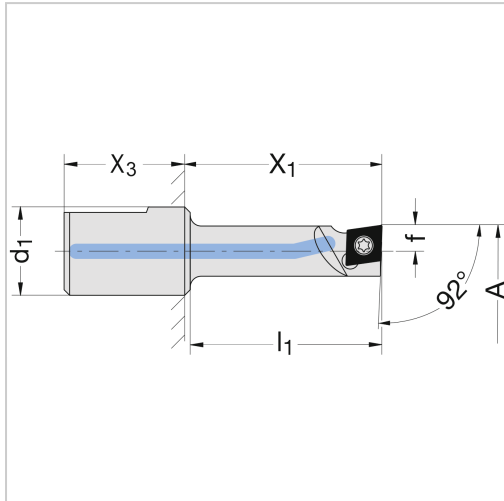

Klemmhalter Ø6-27mm für CC..0602.. A12-14 x1=45

WOHLHAUPTER

145,18 €*

Preise inkl. MwSt. zzgl. Versandkosten

Artikelnummer: **1244484**

feste Bearbeitungslänge, Lieferung ohne Wendeschneidplatten

Eigenschaften

IK:	mit Kühlschmierstoff-Austritt axial
d1 (mm):	16
x3 (mm):	23

Ausführungen

Code	l1 (mm)	Passend zu	x1 (mm)	A (mm)	f (mm)	VE	Preis/VE
124441	19	WSP WB.. 0201..	22	6 - 8	2,8	1 Stück	140,42 €
124442	27	WSP WB.. 0201..	30	8 - 10	3,8	1 Stück	141,61 €

Code	I1 (mm)	Passenzu	x1 (mm)	A (mm)	f (mm)	VE	Preis/VE
124443	32	WSP TO.. 0802..	35	10 - 12	4,8	1 Stück	146,37 €
1244483	32	WSP CC..0602..	35	10 - 12	4,8	1 Stück	146,37 €
1244484	42	WSP CC..0602..	45	12 - 14	5,8	1 Stück	145,18 €
124444	42	WSP TO.. 0802..	45	12 - 14	5,8	1 Stück	145,18 €
124445	47	WSP TO.. 0802..	50	14 - 16	6,8	1 Stück	151,13 €
1244485	47	WSP CC..0602..	50	14 - 16	6,8	1 Stück	151,13 €
1244486	57	WSP CC..0602..	60	15 - 17	7,4	1 Stück	163,03 €
124446	57	WSP TO.. 0802..	60	15 - 17	7,4	1 Stück	163,03 €
1244487	57	WSP CC..0602..	60	16 - 18	7,8	1 Stück	173,74 €
124447	57	WSP TO.. 0802..	60	16 - 18	7,8	1 Stück	163,03 €
124448	67	WSP TO.. 0802..	70	20 - 22	9,8	1 Stück	172,55 €
1244488	67	WSP CC..0602..	70	20 - 22	9,8	1 Stück	172,55 €
124449	67	WSP TO.. 0802..	70	25 - 27	12,3	1 Stück	202,30 €
1244489	67	WSP CC..0602..	70	25 - 27	12,3	1 Stück	202,30 €