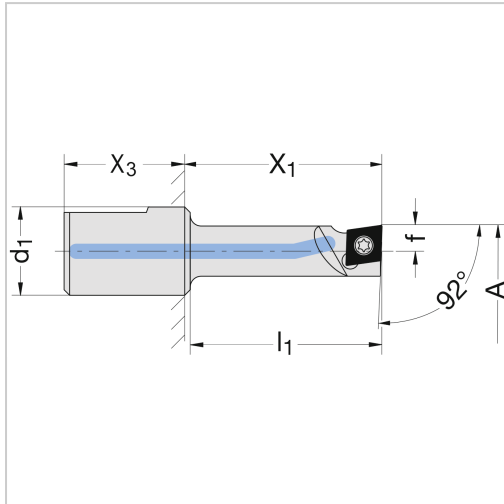

Klemmhalter Ø6-27mm für CC..0602.. A12-14 x1=45

WOHLHAUPTER

145,18 €*

Preise inkl. MwSt. zzgl. Versandkosten

Artikelnummer: **1244484**

feste Bearbeitungslänge, Lieferung ohne
Wendeschneidplatten

Eigenschaften

IK:	mit Kühlschmierstoff-Austritt axial
d1 (mm):	16
x3 (mm):	23

Ausführungen

Code	l1 (mm)	Passend zu	x1 (mm)	A (mm)	f (mm)	VE	Preis/VE
124441	19	WSP WB.. 0201..	22	6 - 8	2,8	1 Stück	140,42 €
124442	27	WSP WB.. 0201..	30	8 - 10	3,8	1 Stück	141,61 €

Code	I1 (mm)	Passend zu	x1 (mm)	A (mm)	f (mm)	VE	Preis/VE
124443	32	WSP TO.. 0802..	35	10 - 12	4,8	1 Stück	146,37 €
1244483	32	WSP CC..0602..	35	10 - 12	4,8	1 Stück	146,37 €
1244484	42	WSP CC..0602..	45	12 - 14	5,8	1 Stück	145,18 €
124444	42	WSP TO.. 0802..	45	12 - 14	5,8	1 Stück	145,18 €
124445	47	WSP TO.. 0802..	50	14 - 16	6,8	1 Stück	151,13 €
1244485	47	WSP CC..0602..	50	14 - 16	6,8	1 Stück	151,13 €
1244486	57	WSP CC..0602..	60	15 - 17	7,4	1 Stück	163,03 €
124446	57	WSP TO.. 0802..	60	15 - 17	7,4	1 Stück	163,03 €
1244487	57	WSP CC..0602..	60	16 - 18	7,8	1 Stück	173,74 €
124447	57	WSP TO.. 0802..	60	16 - 18	7,8	1 Stück	163,03 €
124448	67	WSP TO.. 0802..	70	20 - 22	9,8	1 Stück	172,55 €
1244488	67	WSP CC..0602..	70	20 - 22	9,8	1 Stück	172,55 €
124449	67	WSP TO.. 0802..	70	25 - 27	12,3	1 Stück	202,30 €
1244489	67	WSP CC..0602..	70	25 - 27	12,3	1 Stück	202,30 €