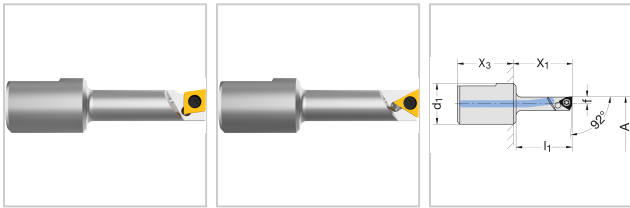

Klemmhalter Ø6-27mm für CC..0602.. A12-14 x1=45

WOHLHAUPTER

145,18 €*

Preise inkl. MwSt. zzgl. Versandkosten

Artikelnummer: **1244484**

feste Bearbeitungslänge, Lieferung ohne Wendeschneidplatten

Eigenschaften

IK:	mit Kühlschmierstoff-Austritt axial
d1 (mm):	16
x3 (mm):	23

Ausführungen

Code	l1 (mm)	Passend zu	x1 (mm)	A (mm)	f (mm)	VE	Preis/VE
124441	19	WSP WB.. 0201..	22	6 - 8	2,8	1 Stück	140,42 €
124442	27	WSP WB.. 0201..	30	8 - 10	3,8	1 Stück	141,61 €

Code	I1 (mm)	Passenzu	x1 (mm)	A (mm)	f (mm)	VE	Preis/VE
124443	32	WSP TO.. 0802..	35	10 - 12	4,8	1 Stück	146,37 €
1244483	32	WSP CC..0602..	35	10 - 12	4,8	1 Stück	146,37 €
1244484	42	WSP CC..0602..	45	12 - 14	5,8	1 Stück	145,18 €
124444	42	WSP TO.. 0802..	45	12 - 14	5,8	1 Stück	145,18 €
124445	47	WSP TO.. 0802..	50	14 - 16	6,8	1 Stück	151,13 €
1244485	47	WSP CC..0602..	50	14 - 16	6,8	1 Stück	151,13 €
1244486	57	WSP CC..0602..	60	15 - 17	7,4	1 Stück	163,03 €
124446	57	WSP TO.. 0802..	60	15 - 17	7,4	1 Stück	163,03 €
1244487	57	WSP CC..0602..	60	16 - 18	7,8	1 Stück	173,74 €
124447	57	WSP TO.. 0802..	60	16 - 18	7,8	1 Stück	163,03 €
124448	67	WSP TO.. 0802..	70	20 - 22	9,8	1 Stück	172,55 €
1244488	67	WSP CC..0602..	70	20 - 22	9,8	1 Stück	172,55 €
124449	67	WSP TO.. 0802..	70	25 - 27	12,3	1 Stück	202,30 €
1244489	67	WSP CC..0602..	70	25 - 27	12,3	1 Stück	202,30 €