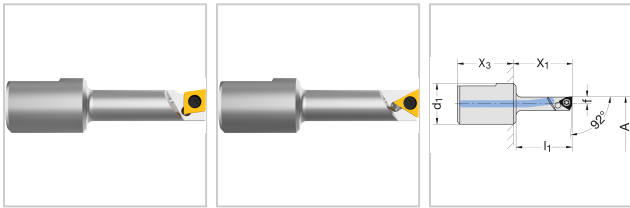

Klemmhalter Ø6-27mm für CC..0602.. A12-14 x1=45

WOHLHAUPTER

145,18 €*

Preise inkl. MwSt. zzgl. Versandkosten

Artikelnummer: **1244484**

feste Bearbeitungslänge, Lieferung ohne
Wendeschneidplatten

Eigenschaften

IK:	mit Kühlschmierstoff-Austritt axial
d1 (mm):	16
x3 (mm):	23

Ausführungen

Code	l1 (mm)	Passend zu	x1 (mm)	A (mm)	f (mm)	VE	Preis/VE
124441	19	WSP WB.. 0201..	22	6 - 8	2,8	1 Stück	140,42 €
124442	27	WSP WB.. 0201..	30	8 - 10	3,8	1 Stück	141,61 €

Code	I1 (mm)	Passend zu	x1 (mm)	A (mm)	f (mm)	VE	Preis/VE
124443	32	WSP TO.. 0802..	35	10 - 12	4,8	1 Stück	146,37 €
1244483	32	WSP CC..0602..	35	10 - 12	4,8	1 Stück	146,37 €
1244484	42	WSP CC..0602..	45	12 - 14	5,8	1 Stück	145,18 €
124444	42	WSP TO.. 0802..	45	12 - 14	5,8	1 Stück	145,18 €
124445	47	WSP TO.. 0802..	50	14 - 16	6,8	1 Stück	151,13 €
1244485	47	WSP CC..0602..	50	14 - 16	6,8	1 Stück	151,13 €
1244486	57	WSP CC..0602..	60	15 - 17	7,4	1 Stück	163,03 €
124446	57	WSP TO.. 0802..	60	15 - 17	7,4	1 Stück	163,03 €
1244487	57	WSP CC..0602..	60	16 - 18	7,8	1 Stück	173,74 €
124447	57	WSP TO.. 0802..	60	16 - 18	7,8	1 Stück	163,03 €
124448	67	WSP TO.. 0802..	70	20 - 22	9,8	1 Stück	172,55 €
1244488	67	WSP CC..0602..	70	20 - 22	9,8	1 Stück	172,55 €
124449	67	WSP TO.. 0802..	70	25 - 27	12,3	1 Stück	202,30 €
1244489	67	WSP CC..0602..	70	25 - 27	12,3	1 Stück	202,30 €